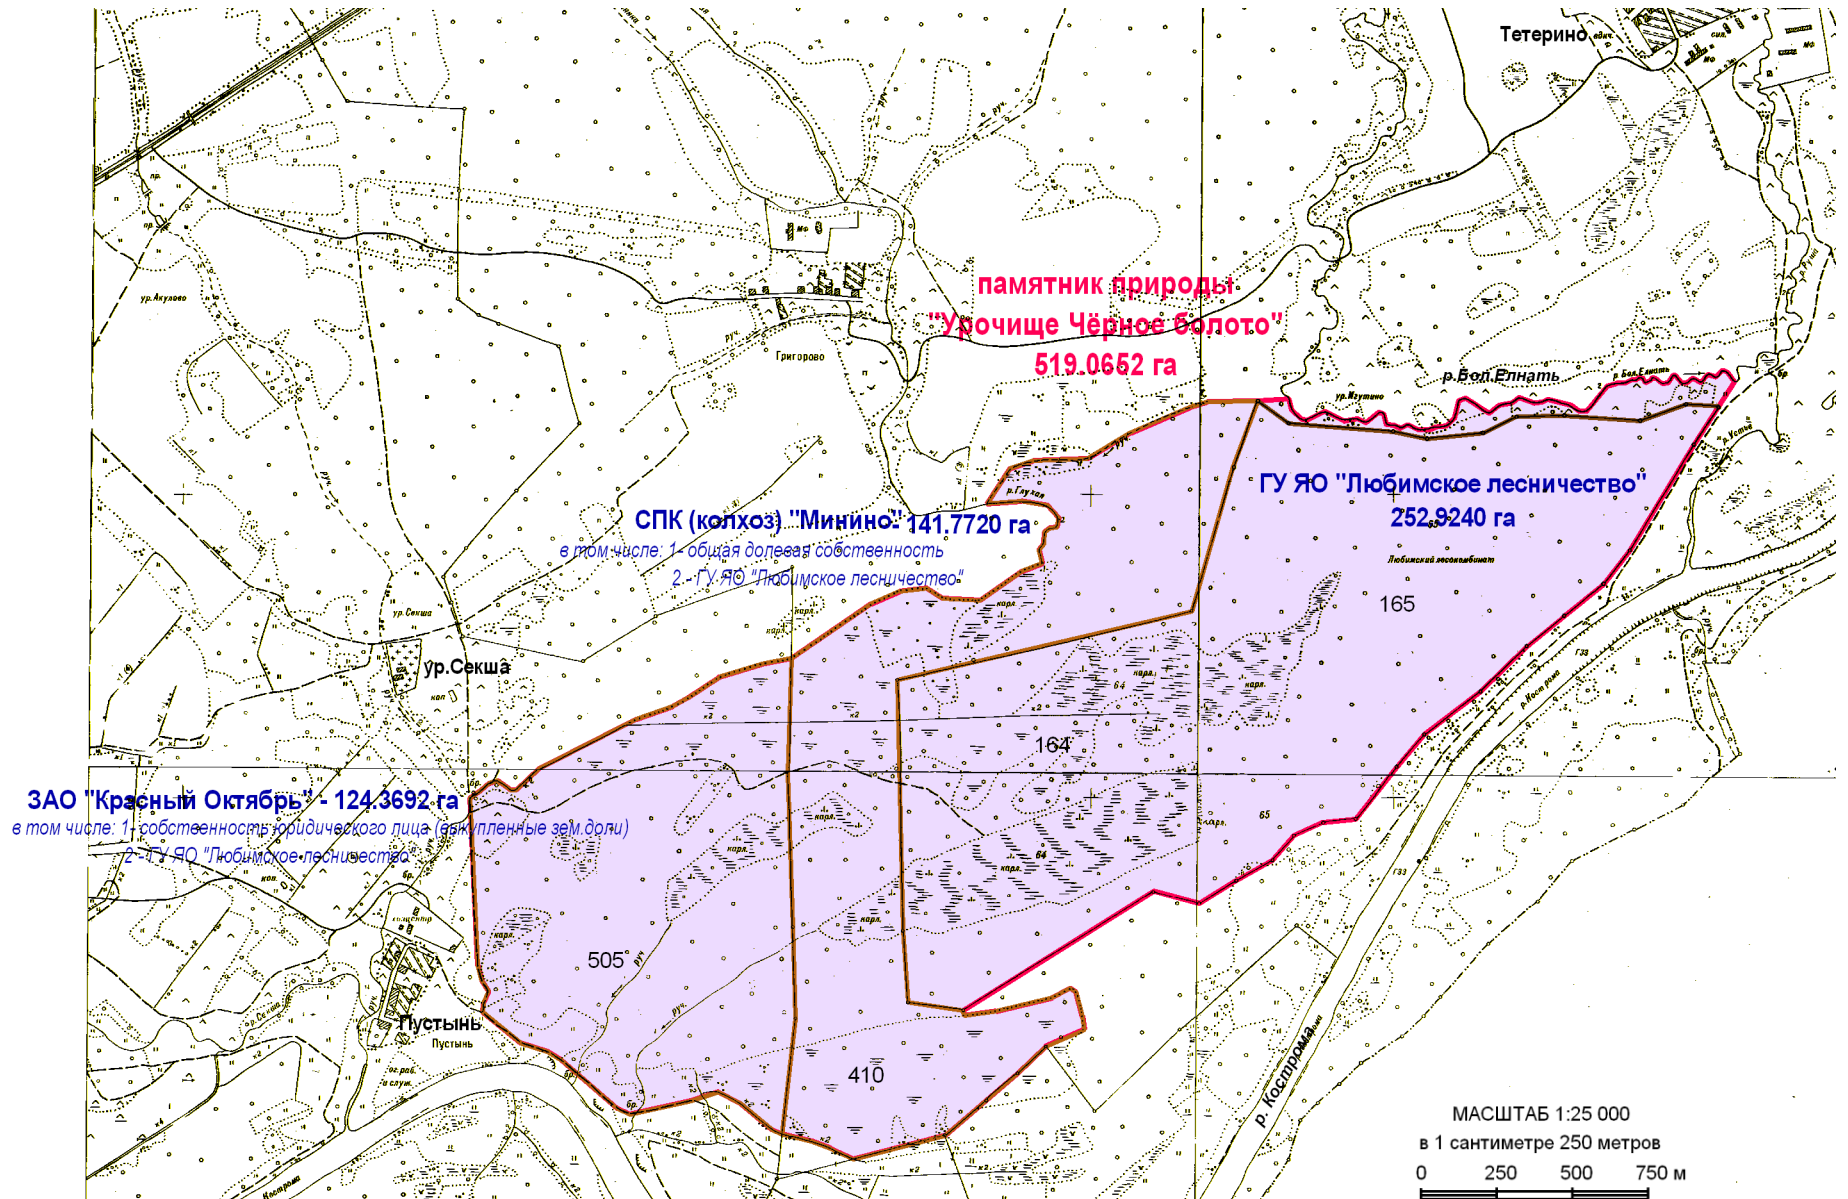

**Схема границ
памятника природы «Урочище Чёрное болото»
на территории Любимского муниципального района Ярославской области**

М 1:25 000

УСЛОВНЫЕ ОБОЗНАЧЕНИЯ:

	граница памятника природы
	граница землепользования
	наименование ООПТ
	подпись площади землепользования
	подпись площади ООПТ
	наименование землепользования