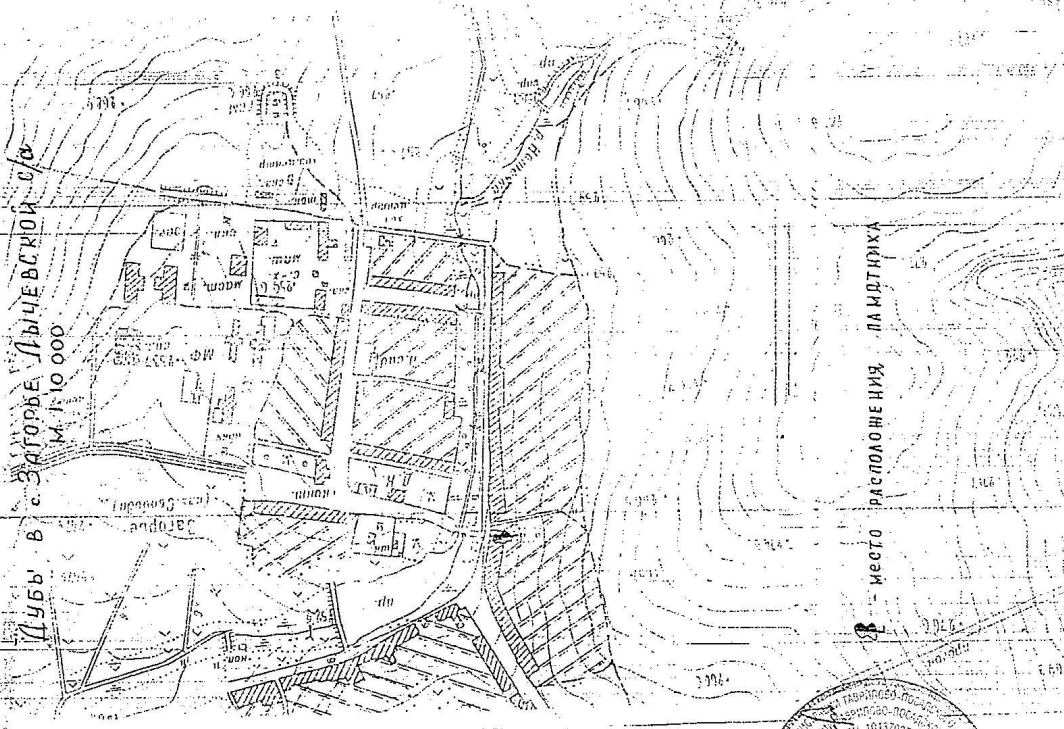

Дубы в с. Затопье Лычцевской со
М. 1:10 000

расположения памятника
место

КОПИЯ ВЕРНА
3 М. ЛАЗЫ АДМИНИСТРАЦИИ
НАЧАЛЬНИКУ ЗАП
ДВОА АЛЕКСА ВАР ВОИНСКОМ
05.07.2014