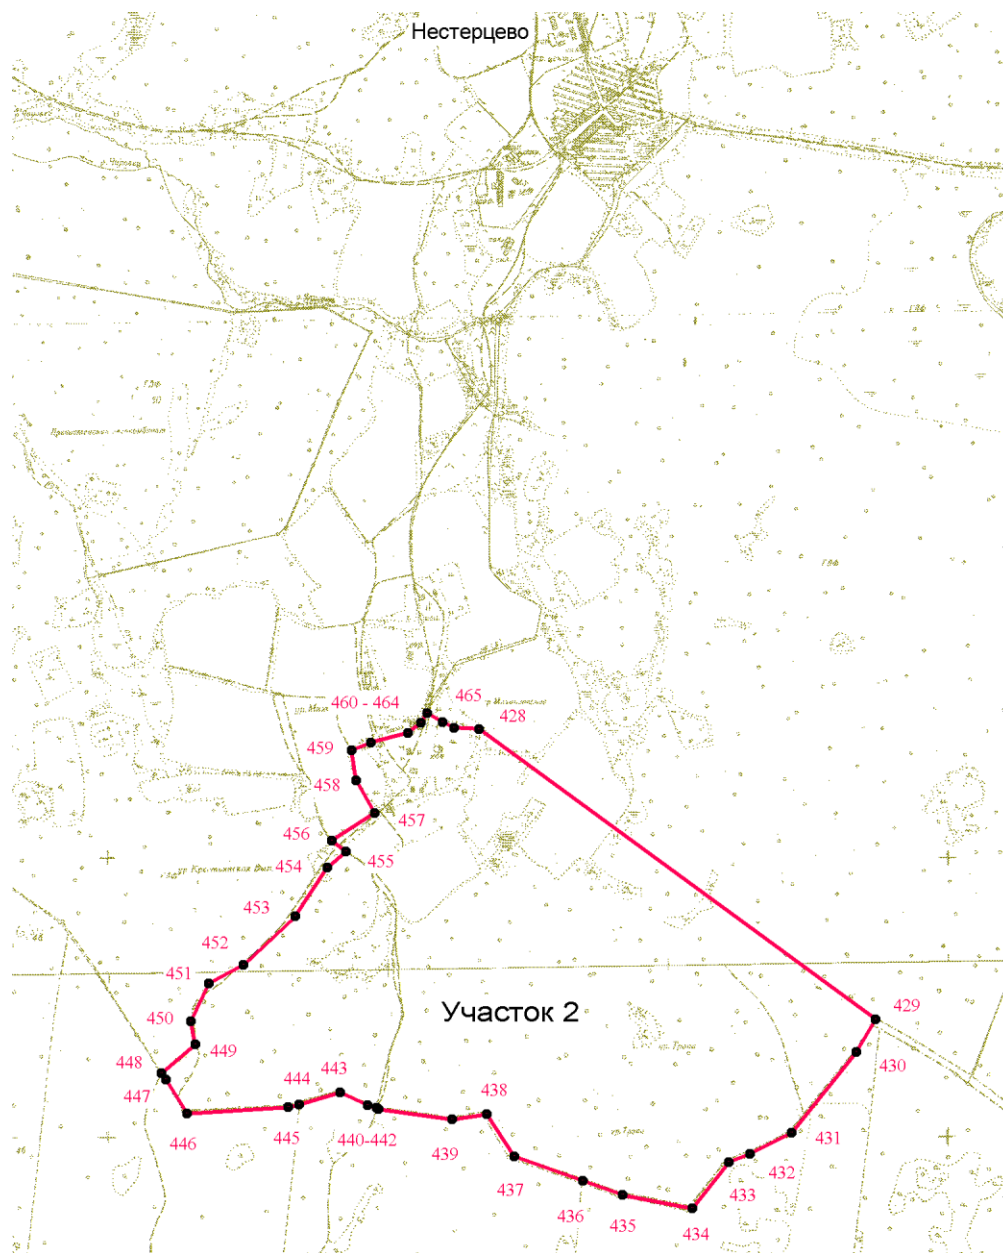

## КАРТА (ПЛАН)

**границ особо охраняемой природной территории Ярославской области – государственного природного заказника «Кученевский (зоологический)»**  
(Наименование объекта землеустройства)

## План границ объекта землеустройства

## Выноска № 2

Масштаб 1:27 000

Место для оттиска печати лица, составившего карту (план) объекта землеустройства