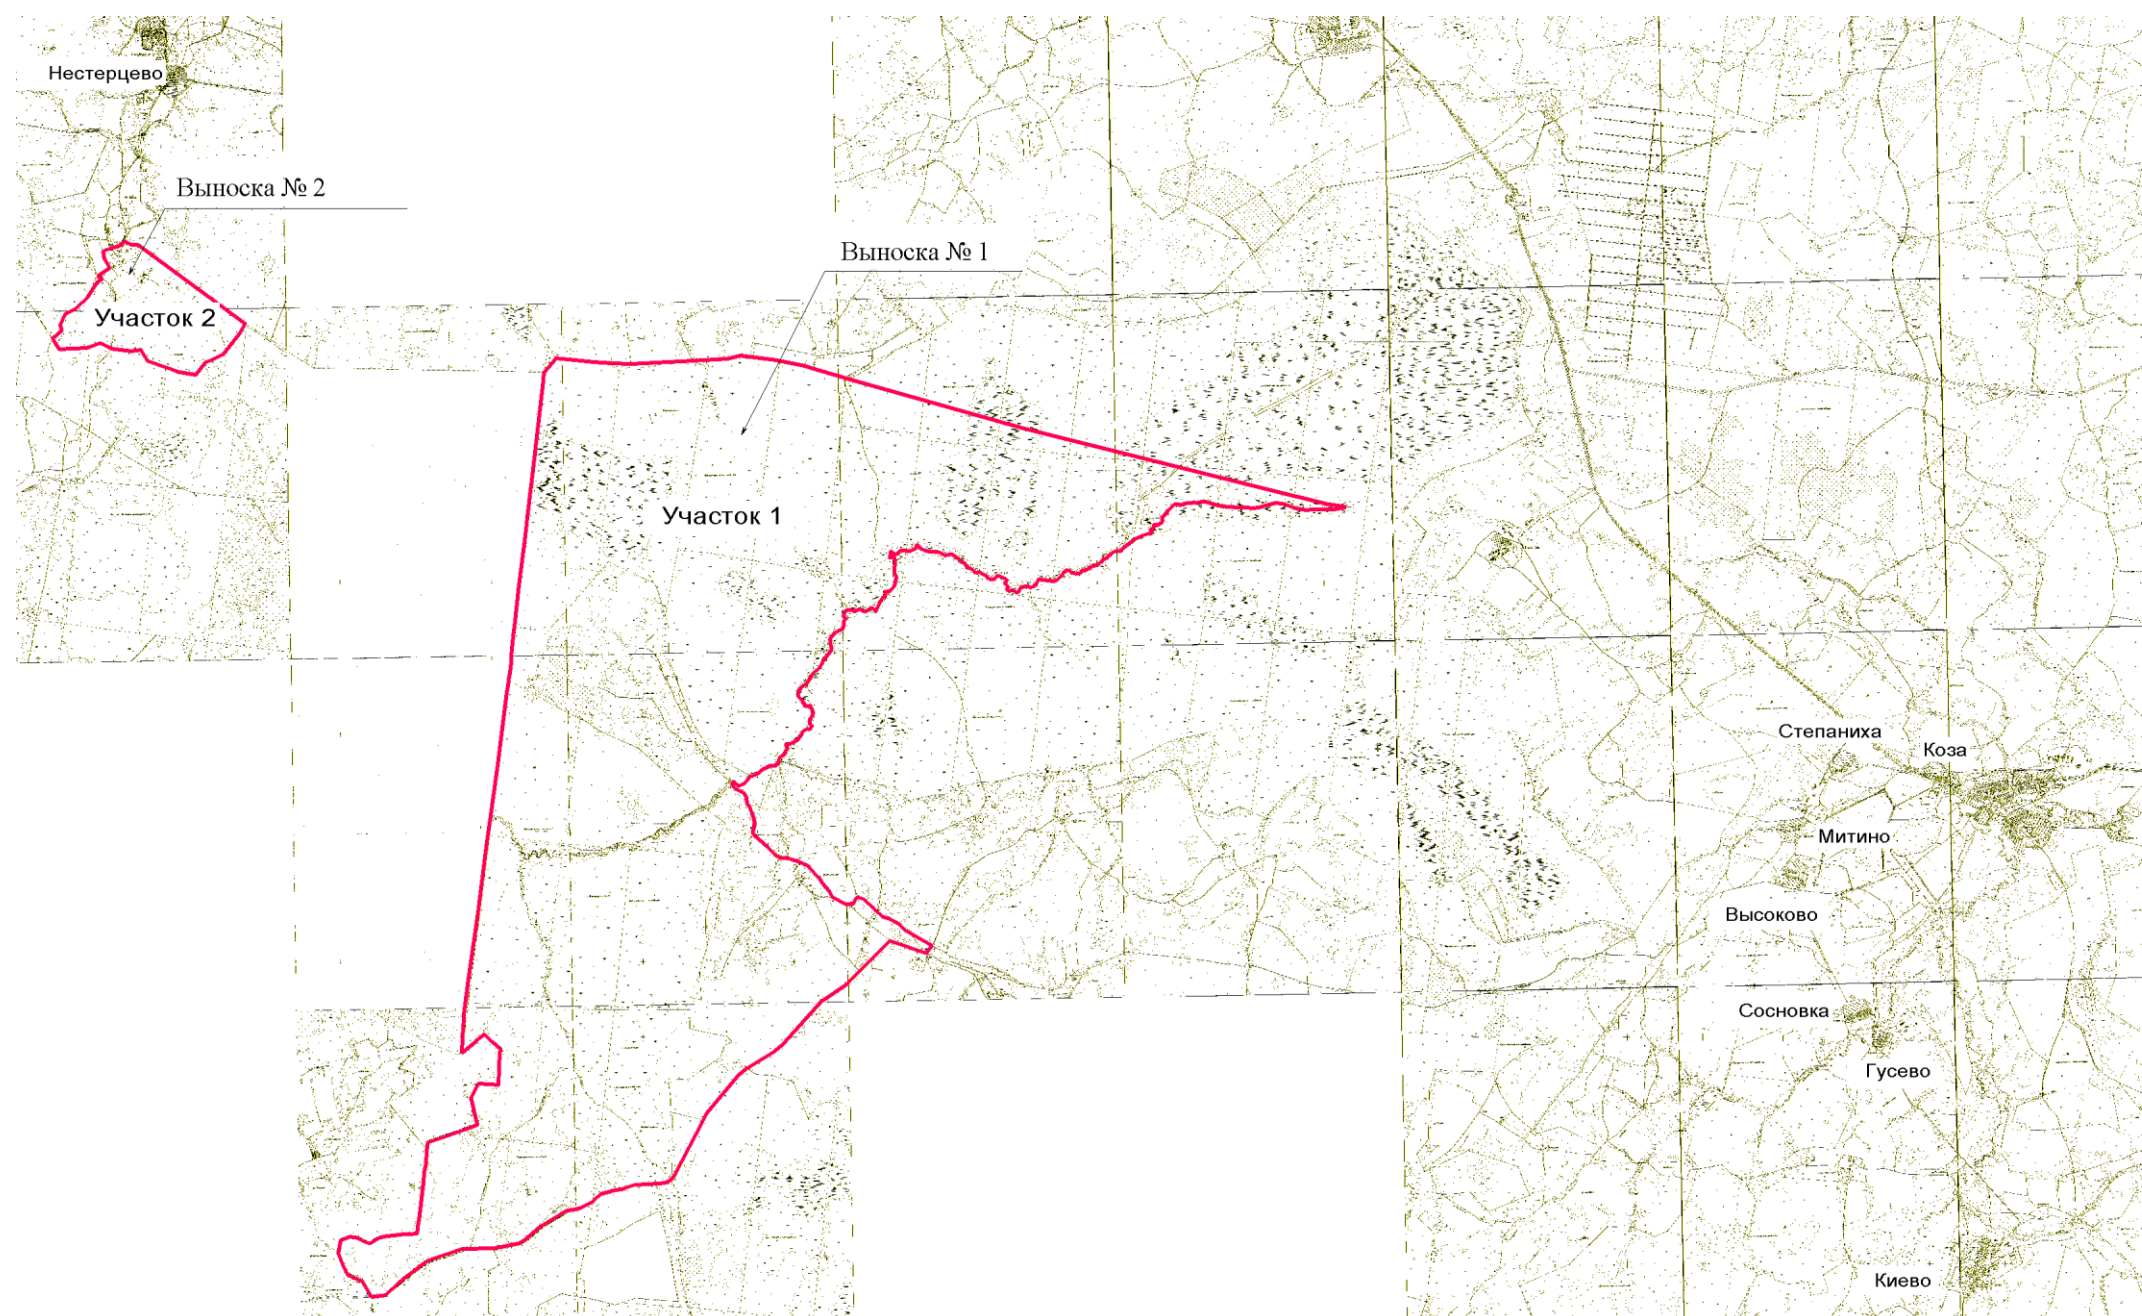

## КАРТА (ПЛАН)

**границ особо охраняемой природной территории Ярославской области –  
государственного природного заказника «Кученевский (зоологический)»**

(наименование объекта землеустройства)

**План границ объекта землеустройства**

Масштаб 1:100 000

**Условные обозначения:**

-  - граница особо охраняемой природной территории
-  - характерная точка границы особо охраняемой природной территории

Подпись \_\_\_\_\_ Е.В.Кравченко      Дата «\_\_» \_\_\_\_\_ 2012 г.

Место для оттиска печати лица, составившего карту (план) объекта землеустройства