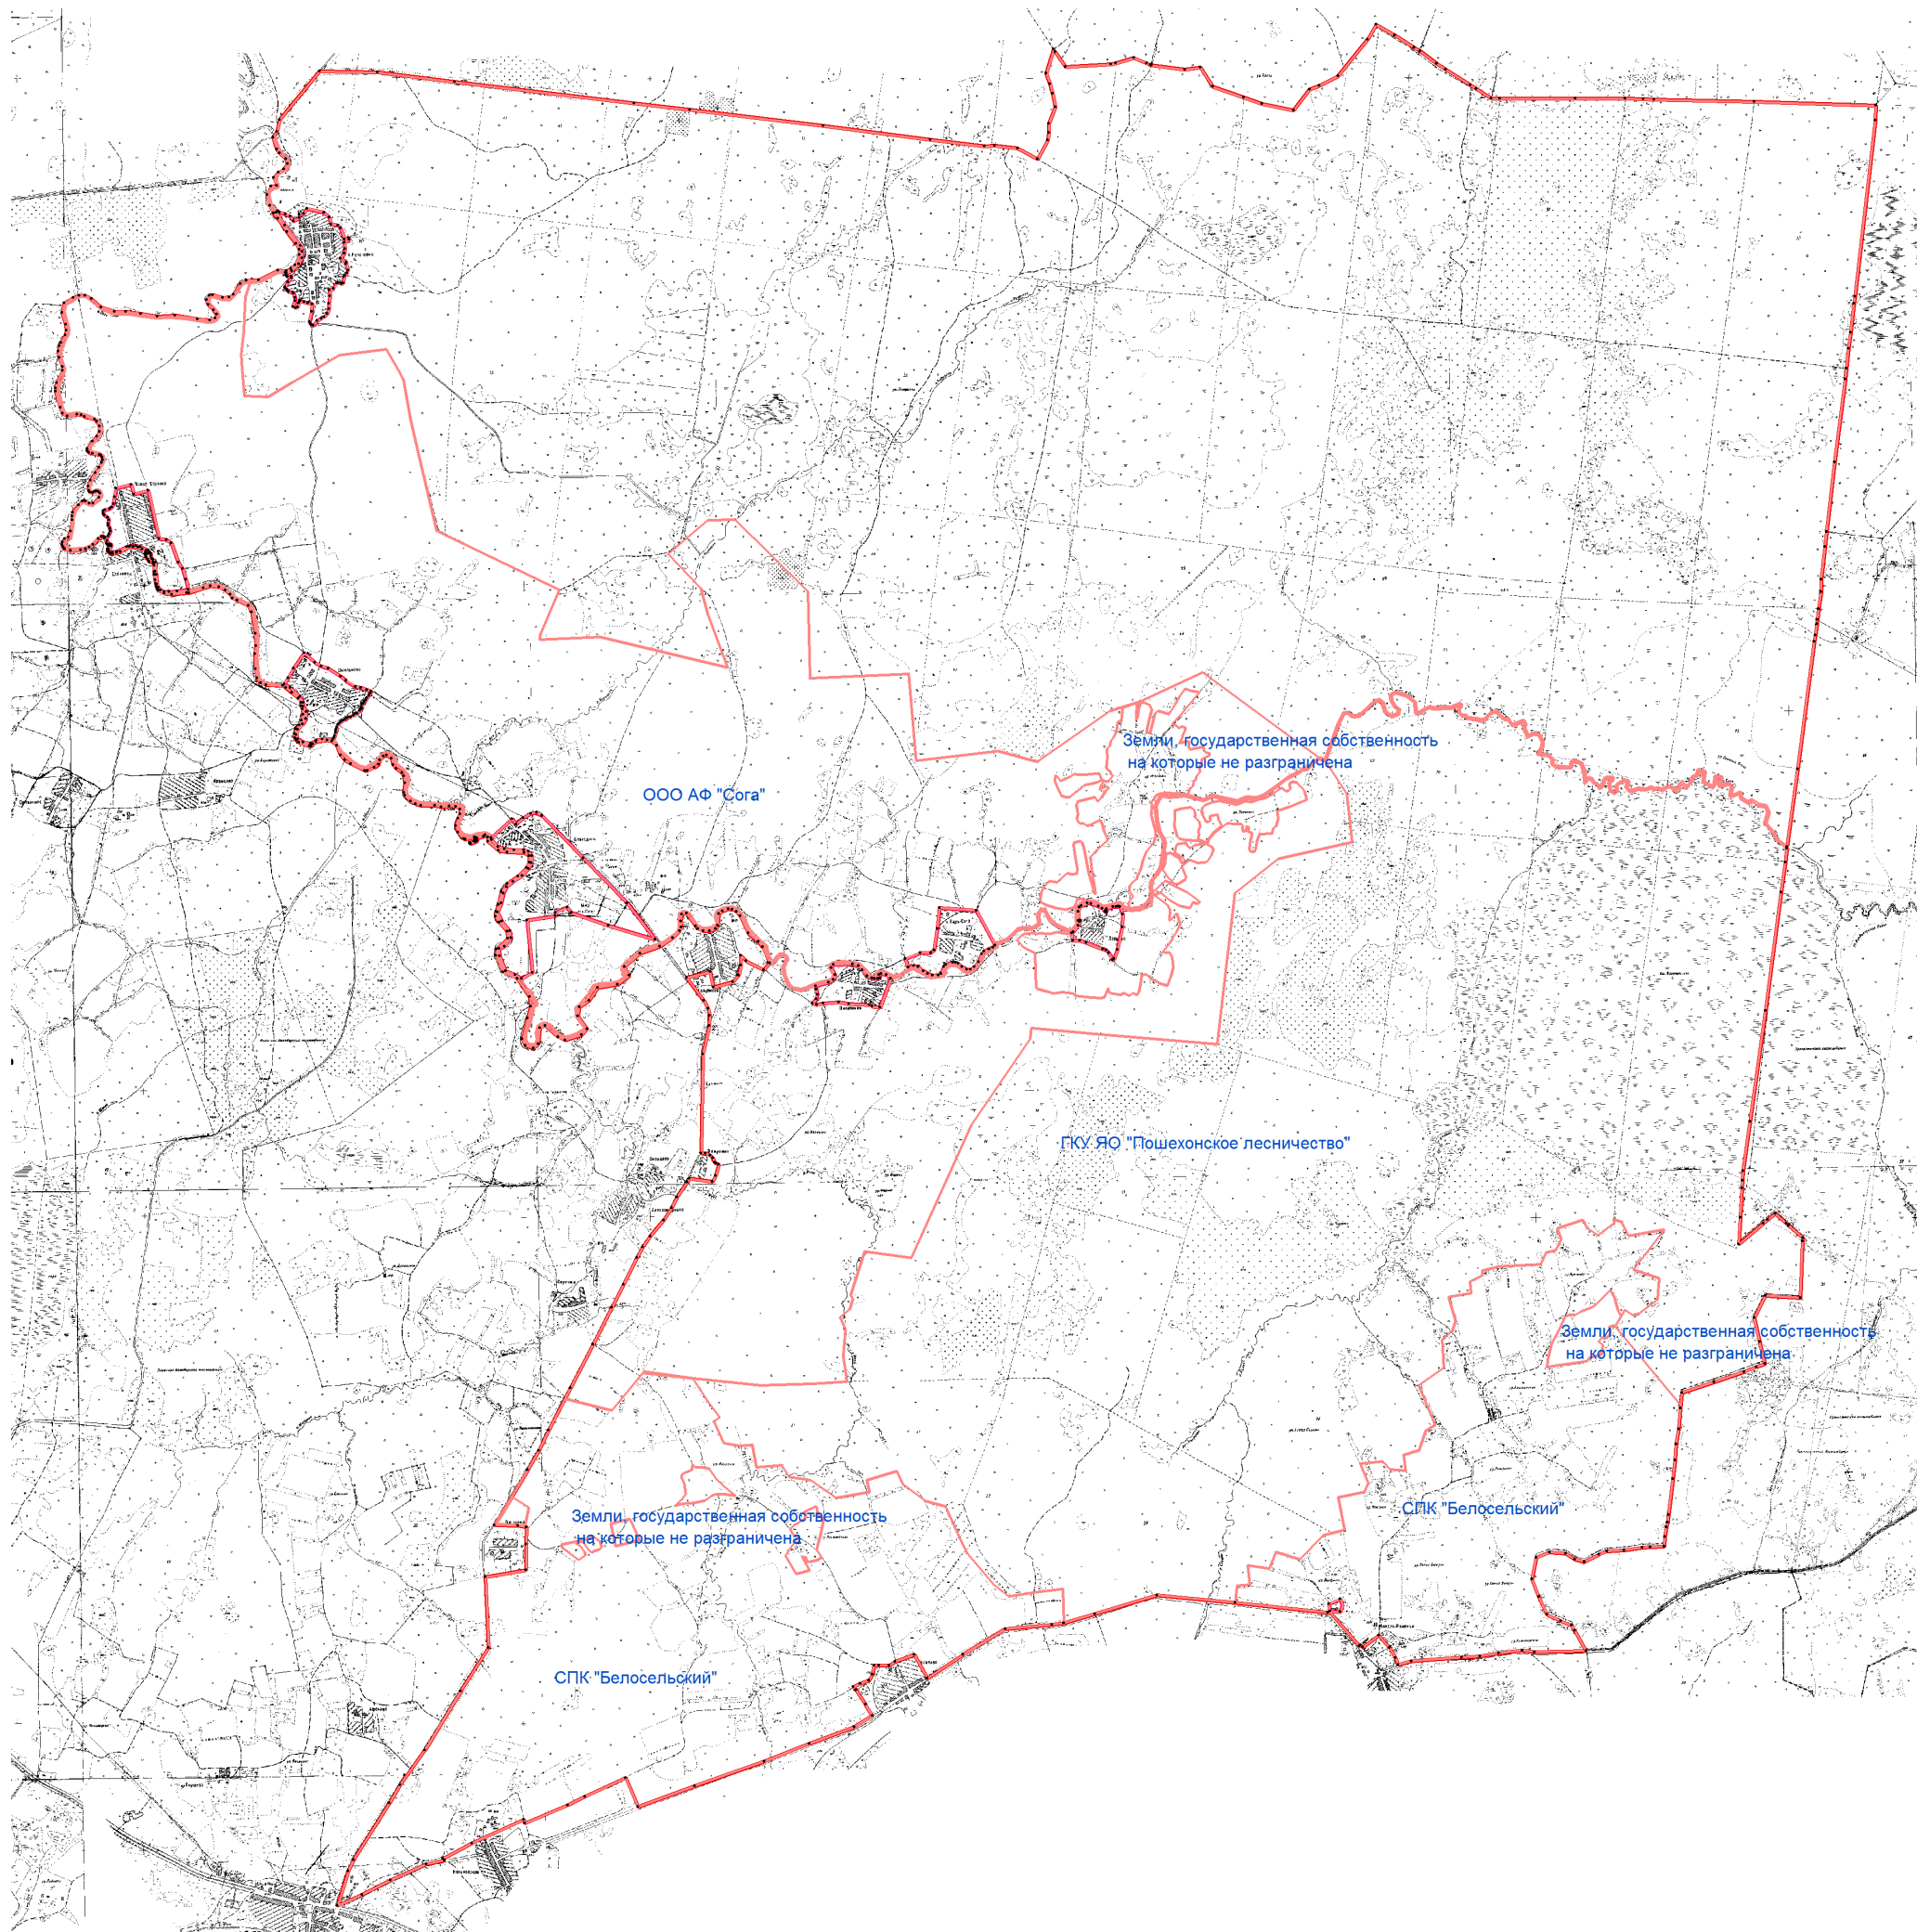

Схема границ
1.12.1. Государственного природного заказника «Кученевский» (зоологический)
на территории Пошехонского муниципального района Ярославской области
площадь 13346.6330 га

Условные обозначения:

 - граница государственного природного заказника

 - границы землепользователей

 - **Земли государственная собственность на которые не разграничена**

- наименование землепользователей