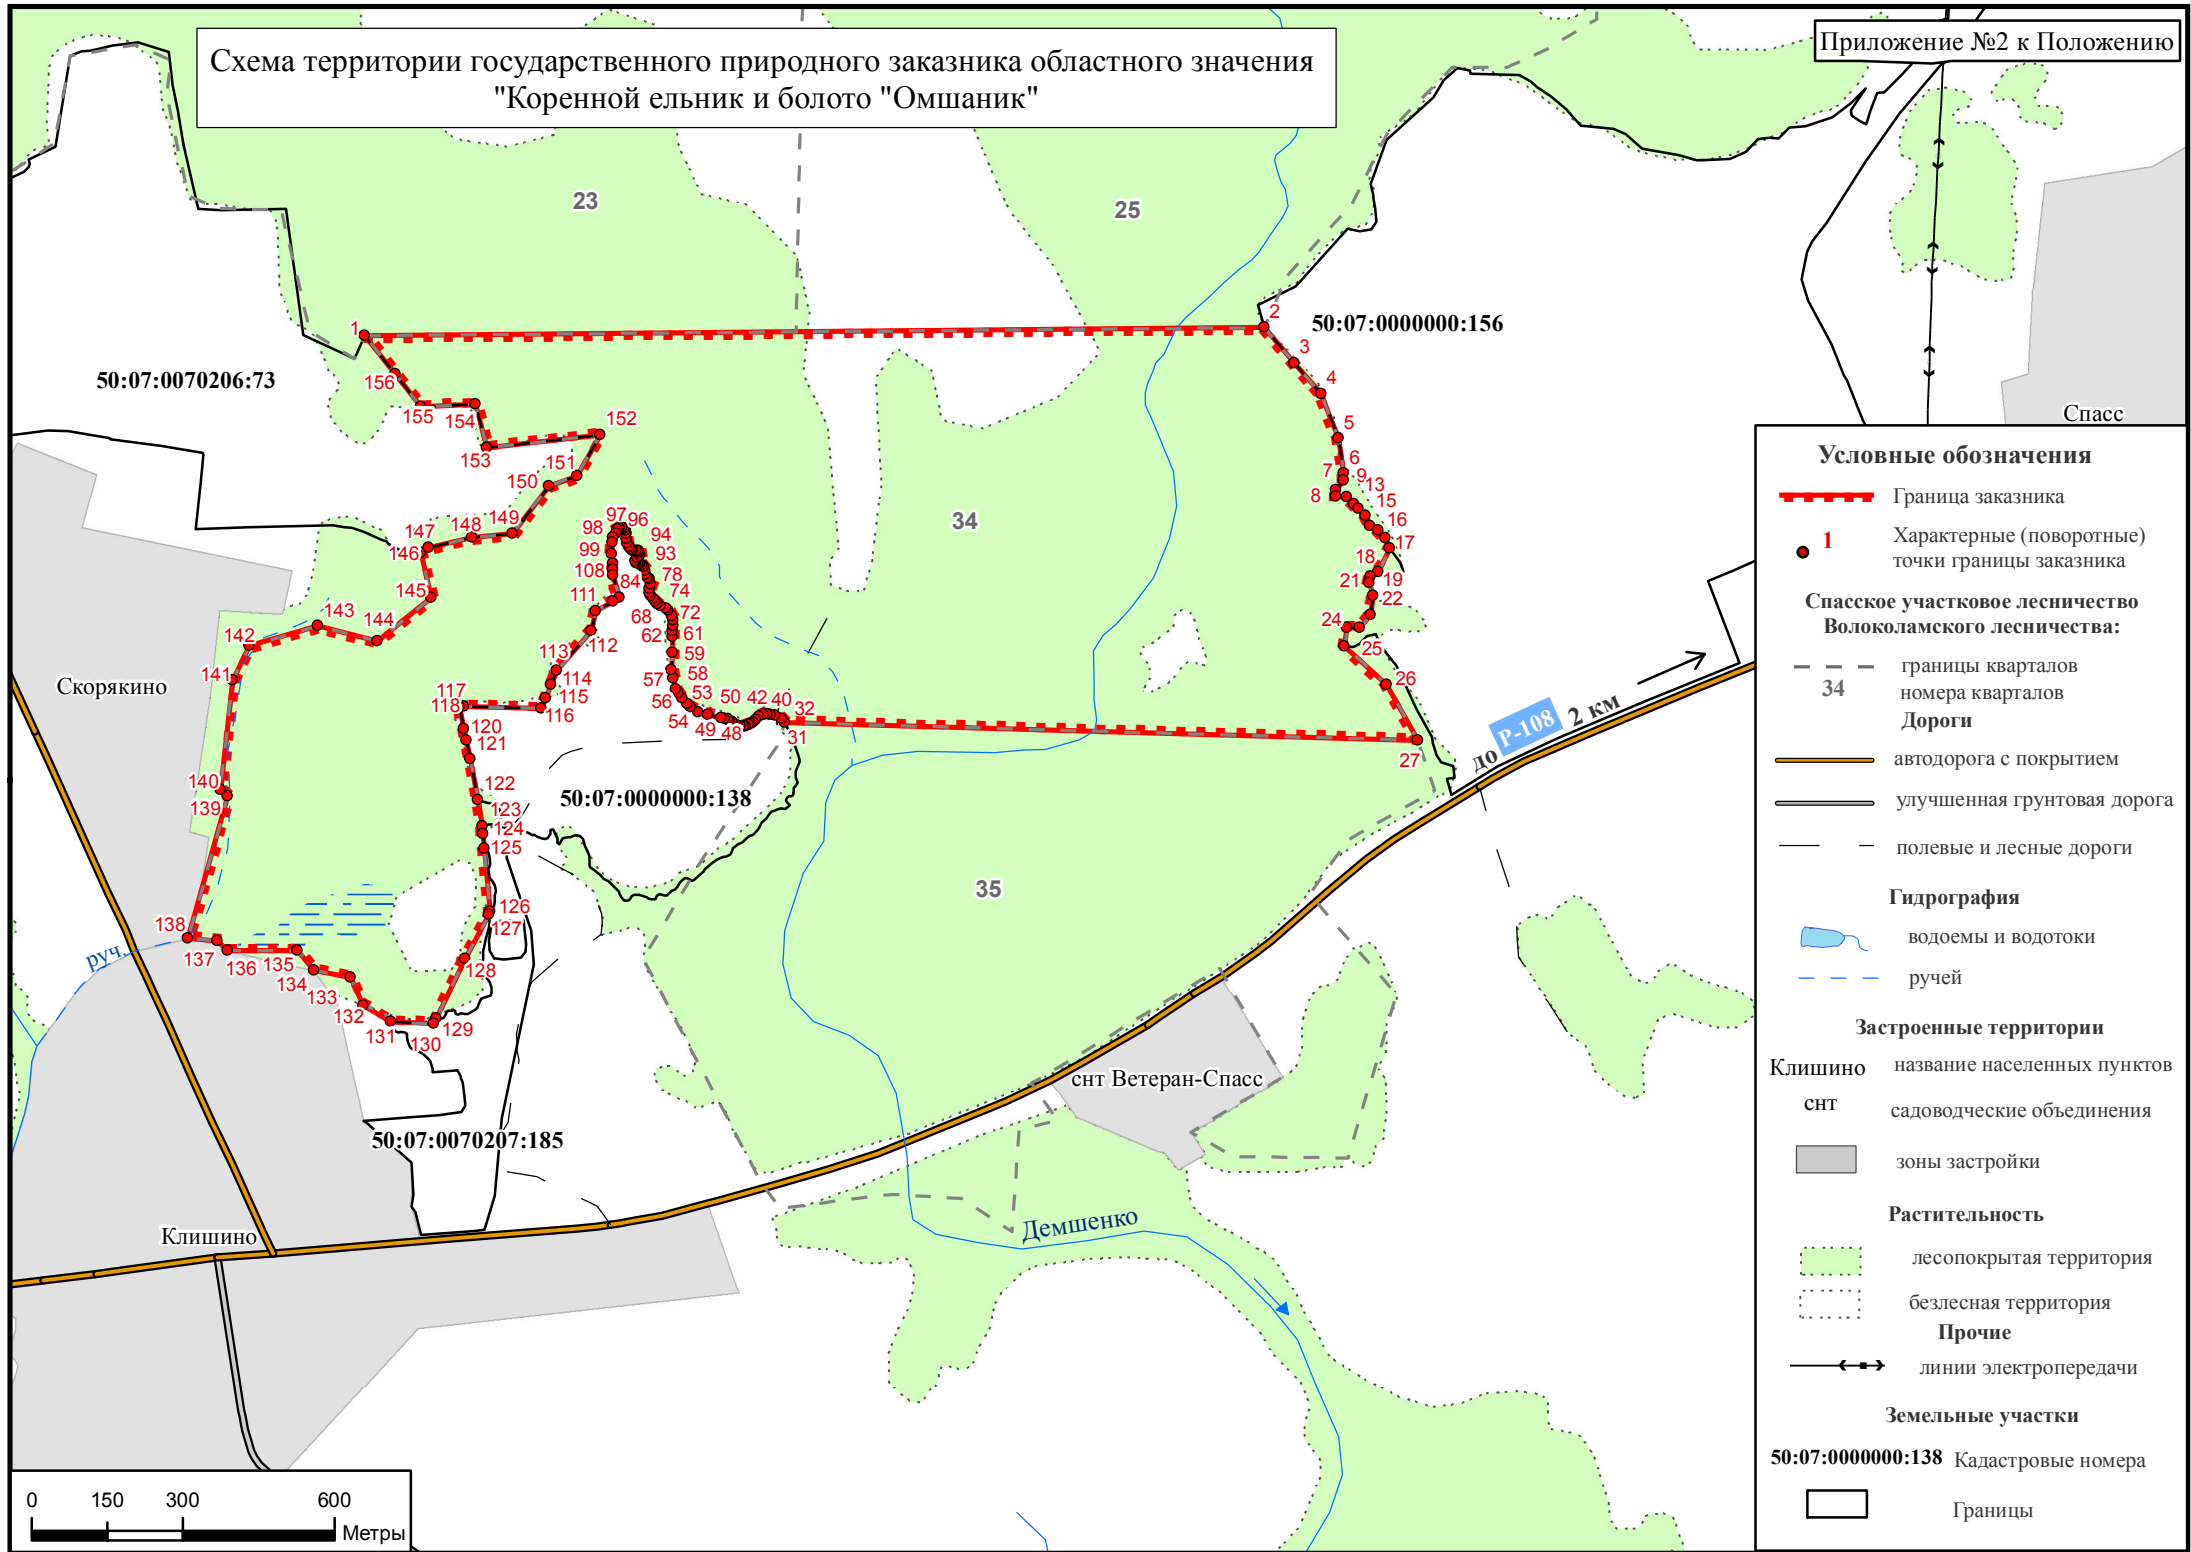

Схема территории государственного природного заказника областного значения
"Коренной ельник и болото "Омшаник"

Приложение №2 к Положению

Условные обозначения

- Граница заказника
- 1 Характерные (поворотные) точки границы заказника
- Спасское участковое лесничество Волоколамского лесничества:**
- границы кварталов
- 34 номера кварталов
- Дороги**
- автодорога с покрытием
- улучшенная грунтовая дорога
- полевые и лесные дороги
- Гидрография**
- водоемы и водотоки
- ручей
- Застроенные территории**
- Клишино** название населенных пунктов
- снт** садоводческие объединения
- зоны застройки
- Растительность**
- лесопокрытая территория
- безлесная территория
- Прочие**
- линии электропередачи
- Земельные участки**
- 50:07:0000000:138 Кадастровые номера
- Границы

ДО Р-108 2 км