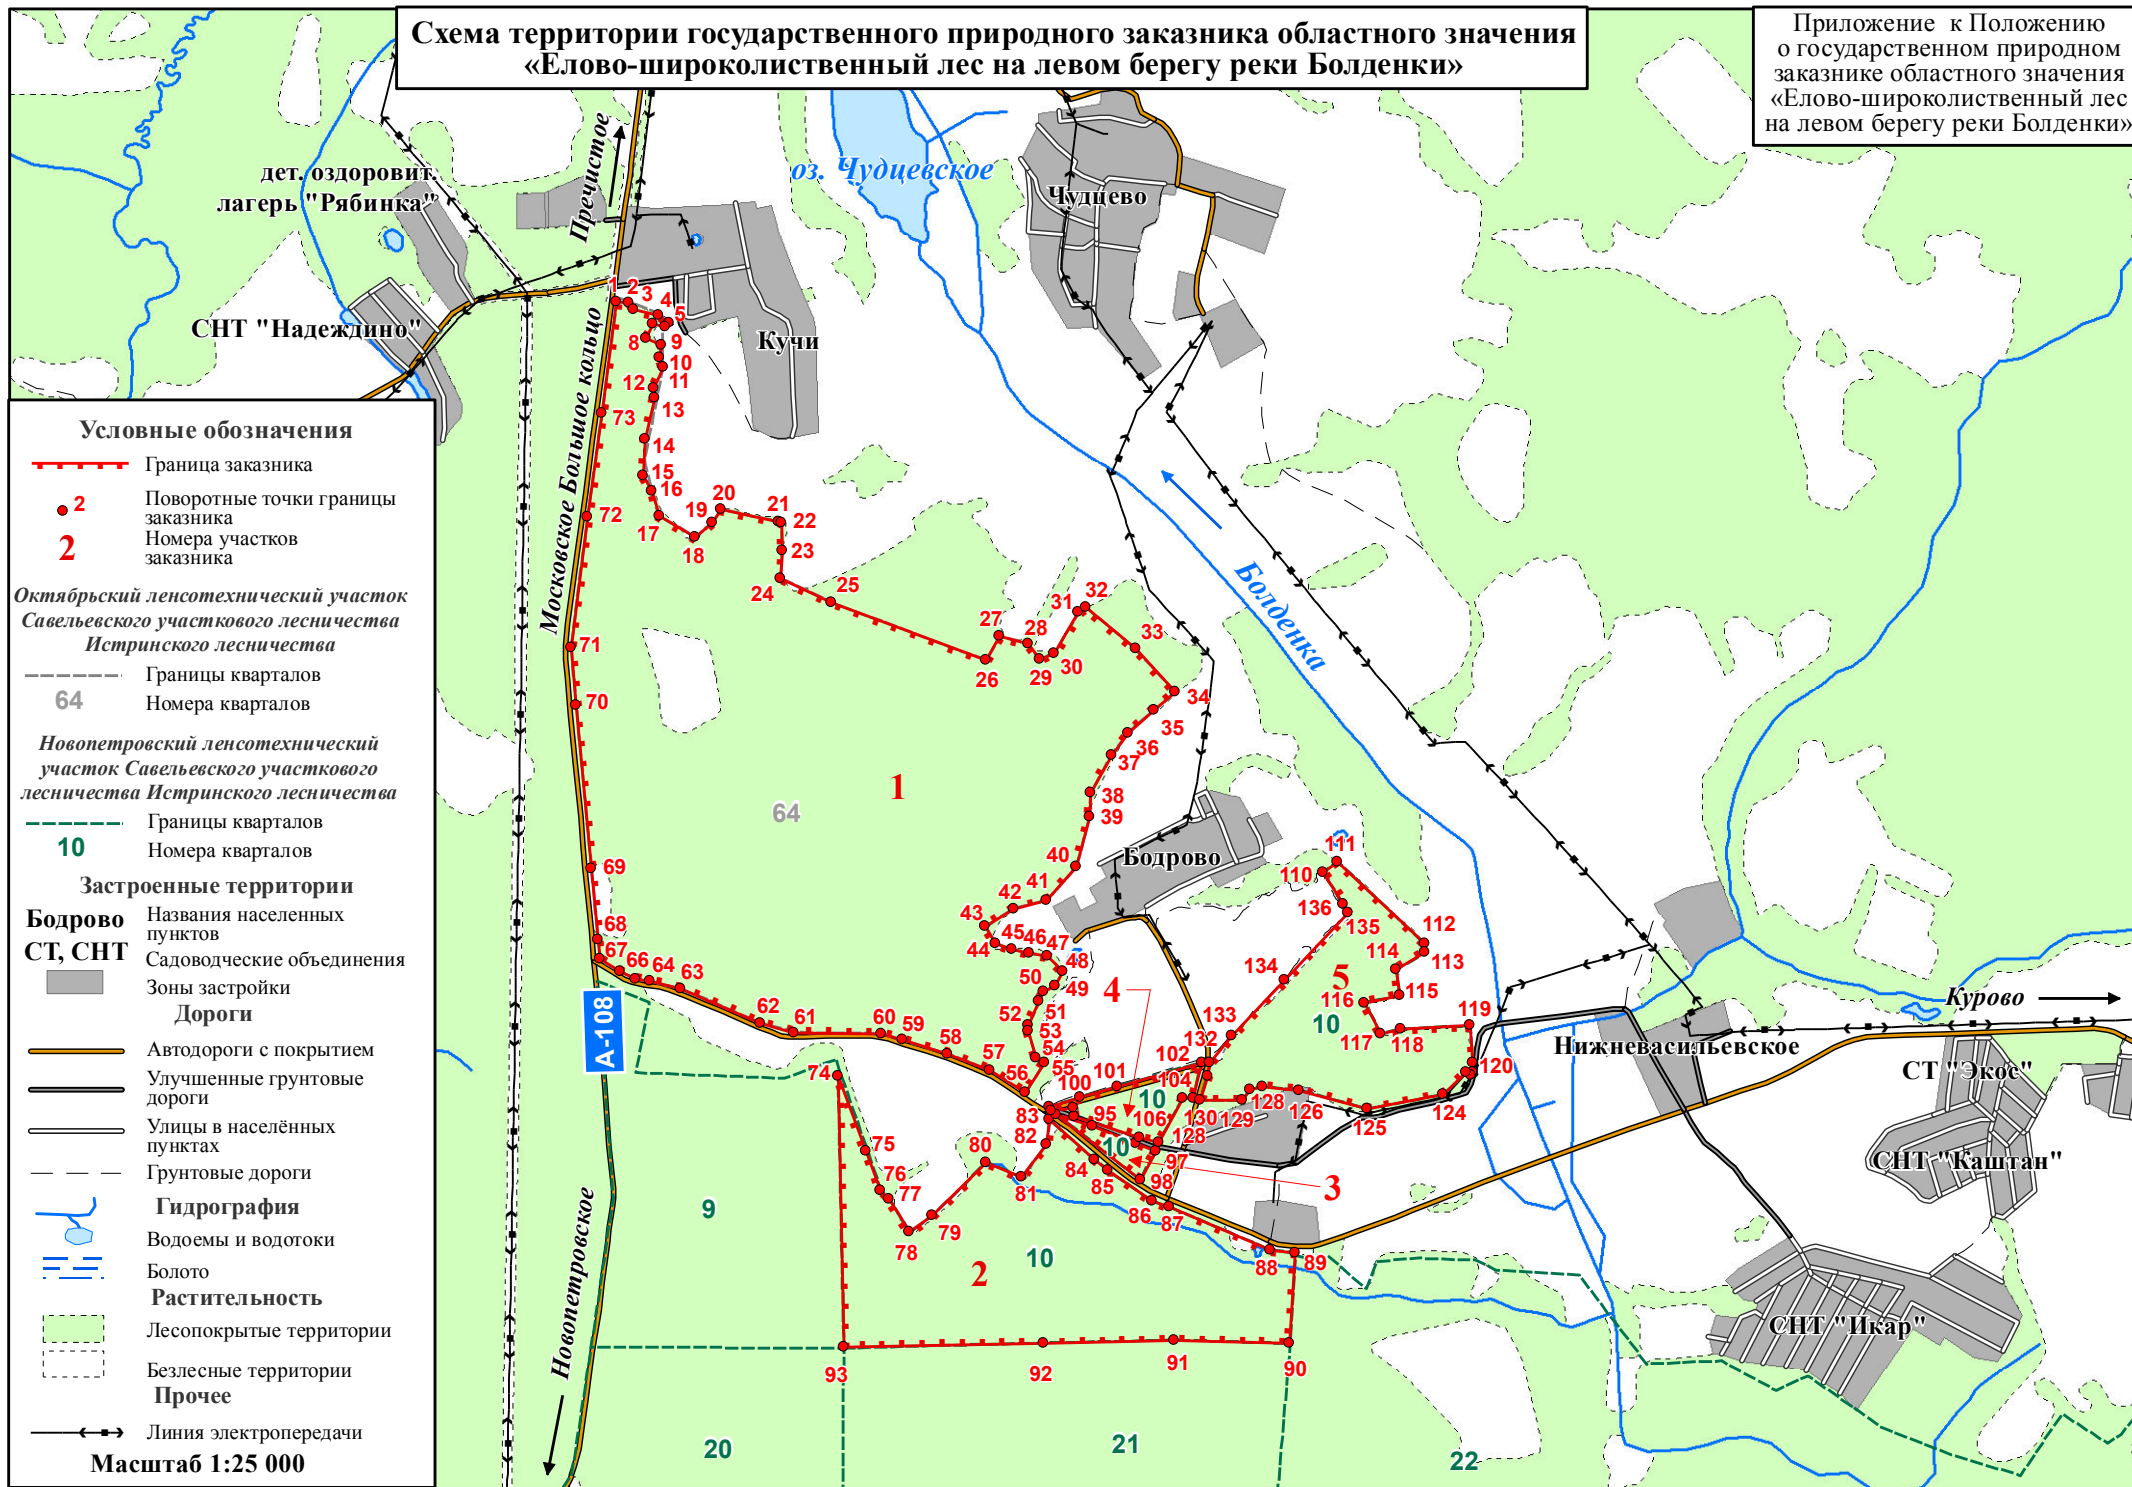

**Схема территории государственного природного заказника областного значения
«Елово-широколиственный лес на левом берегу реки Болденки»**

Приложение к Положению
о государственном природном
заказнике областного значения
«Елово-широколиственный лес
на левом берегу реки Болденки»

Условные обозначения

— Граница заказника

● 2 Поворотные точки границы заказника
2 Номера участков заказника

Октябрьский лесотехнический участок
Савельевского участкового лесничества
Истринского лесничества

Растительность
— Лесопокрываемые территории
— Безлесные территории
— Прочее

— Линия электропередачи

Масштаб 1:25 000