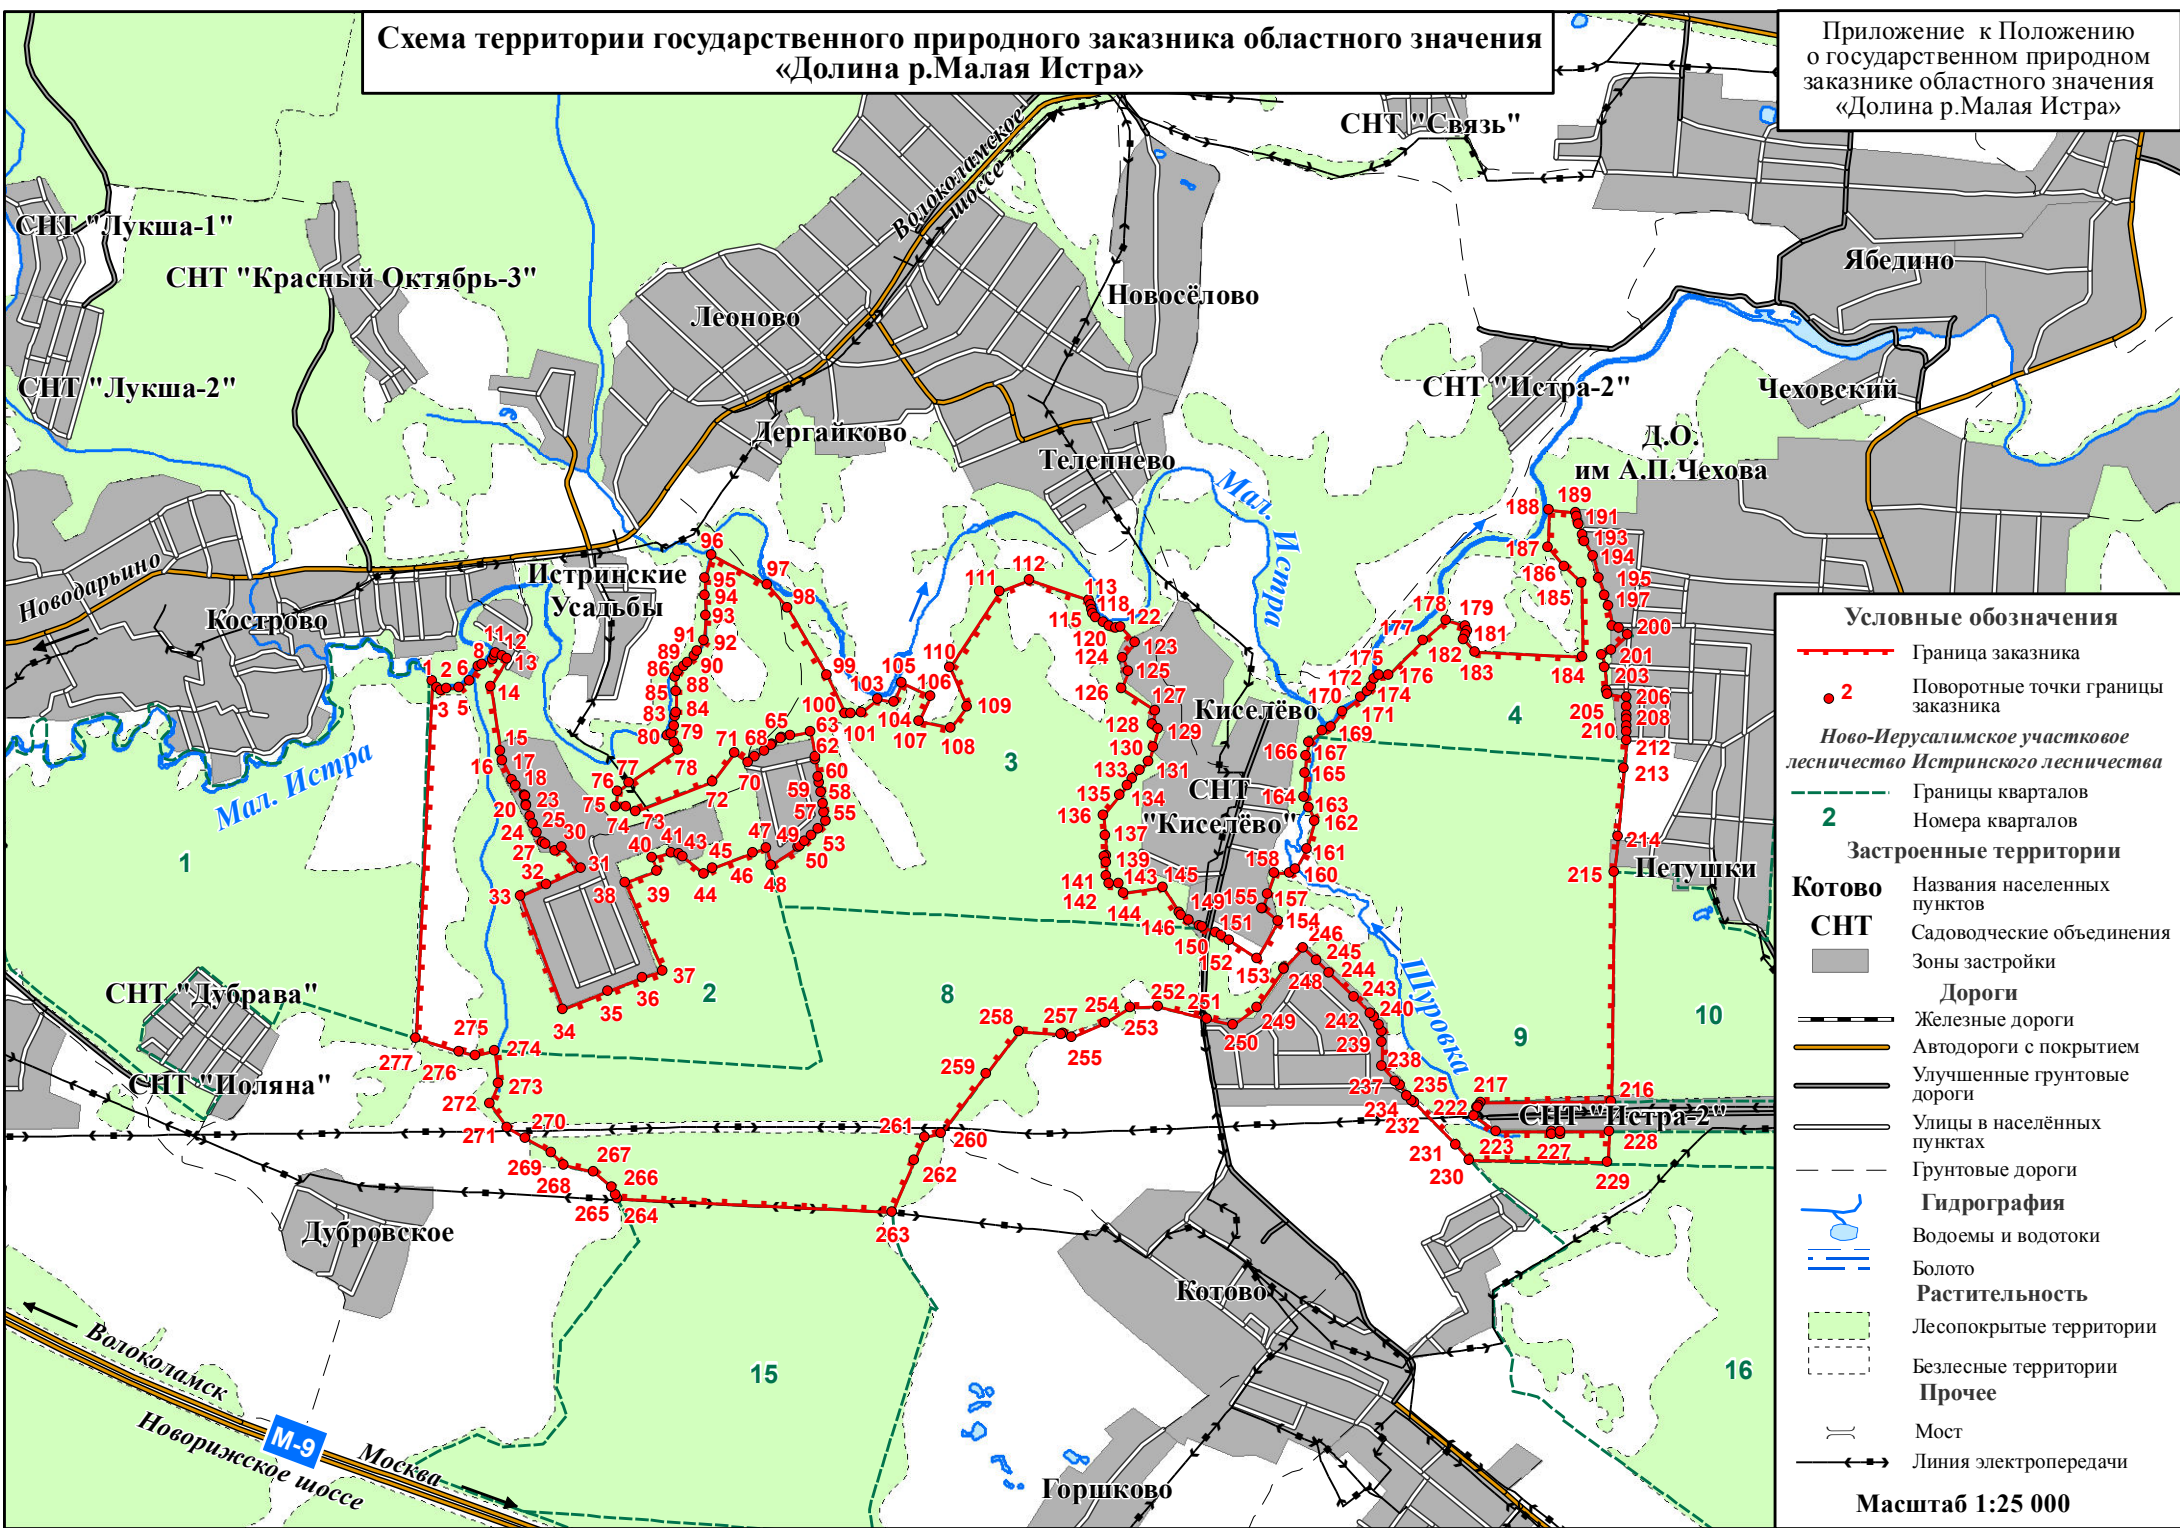

**Схема территории государственного природного заказника областного значения
«Долина р.Малая Истра»**

Приложение к Положению
о государственном природном
заказнике областного значения
«Долина р.Малая Истра»

Условные обозначения

- - - Граница заказника
- 2 Поворотные точки границы заказника
- Ново-Иерусалимское участковое лесничество Истринского лесничества*
- - - Границы кварталов
- 2 Номера кварталов
- Застроенные территории**
- Котово** Названия населенных пунктов
- СНТ** Садоводческие объединения
- Зоны застройки
- Дороги**
- Железные дороги
- Автодороги с покрытием
- Улучшенные грунтовые дороги
- Улицы в населённых пунктах
- Грунтовые дороги
- Гидрография**
- ~ Водоёмы и водотоки
- ||| Болото
- Растительность**
- Лесопокрываемые территории
- Безлесные территории
- Прочее**
- Мост
- Линия электропередачи

Масштаб 1:25 000