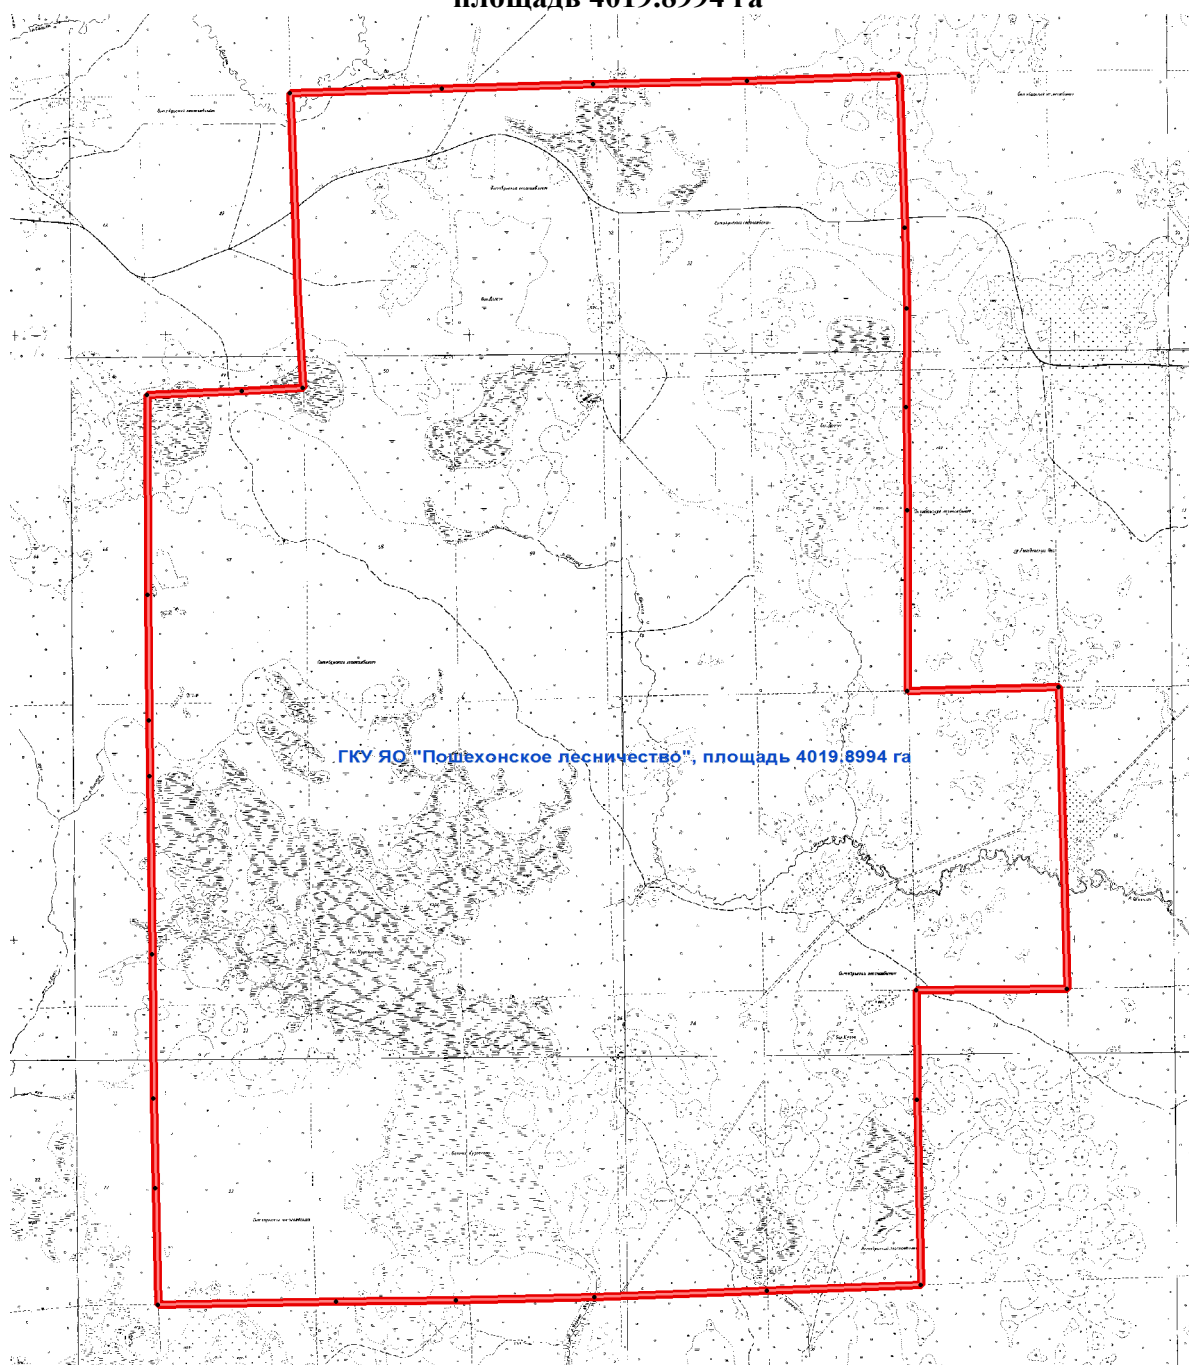

**Схема границ
1.12.3. Государственного природного заказника «Болото Сухое» (ландшафтный)
на территории Пошехонского муниципального района Ярославской области,
площадь 4019.8994 га**

Масштаб 1:50000

в 1 сантиметре 500 метров

500 0 500 1000 1500 2000

Условные обозначения:

 - граница государственного природного заказника

Земли, государственная собственность на которые не разграничена -- наименование землепользователей