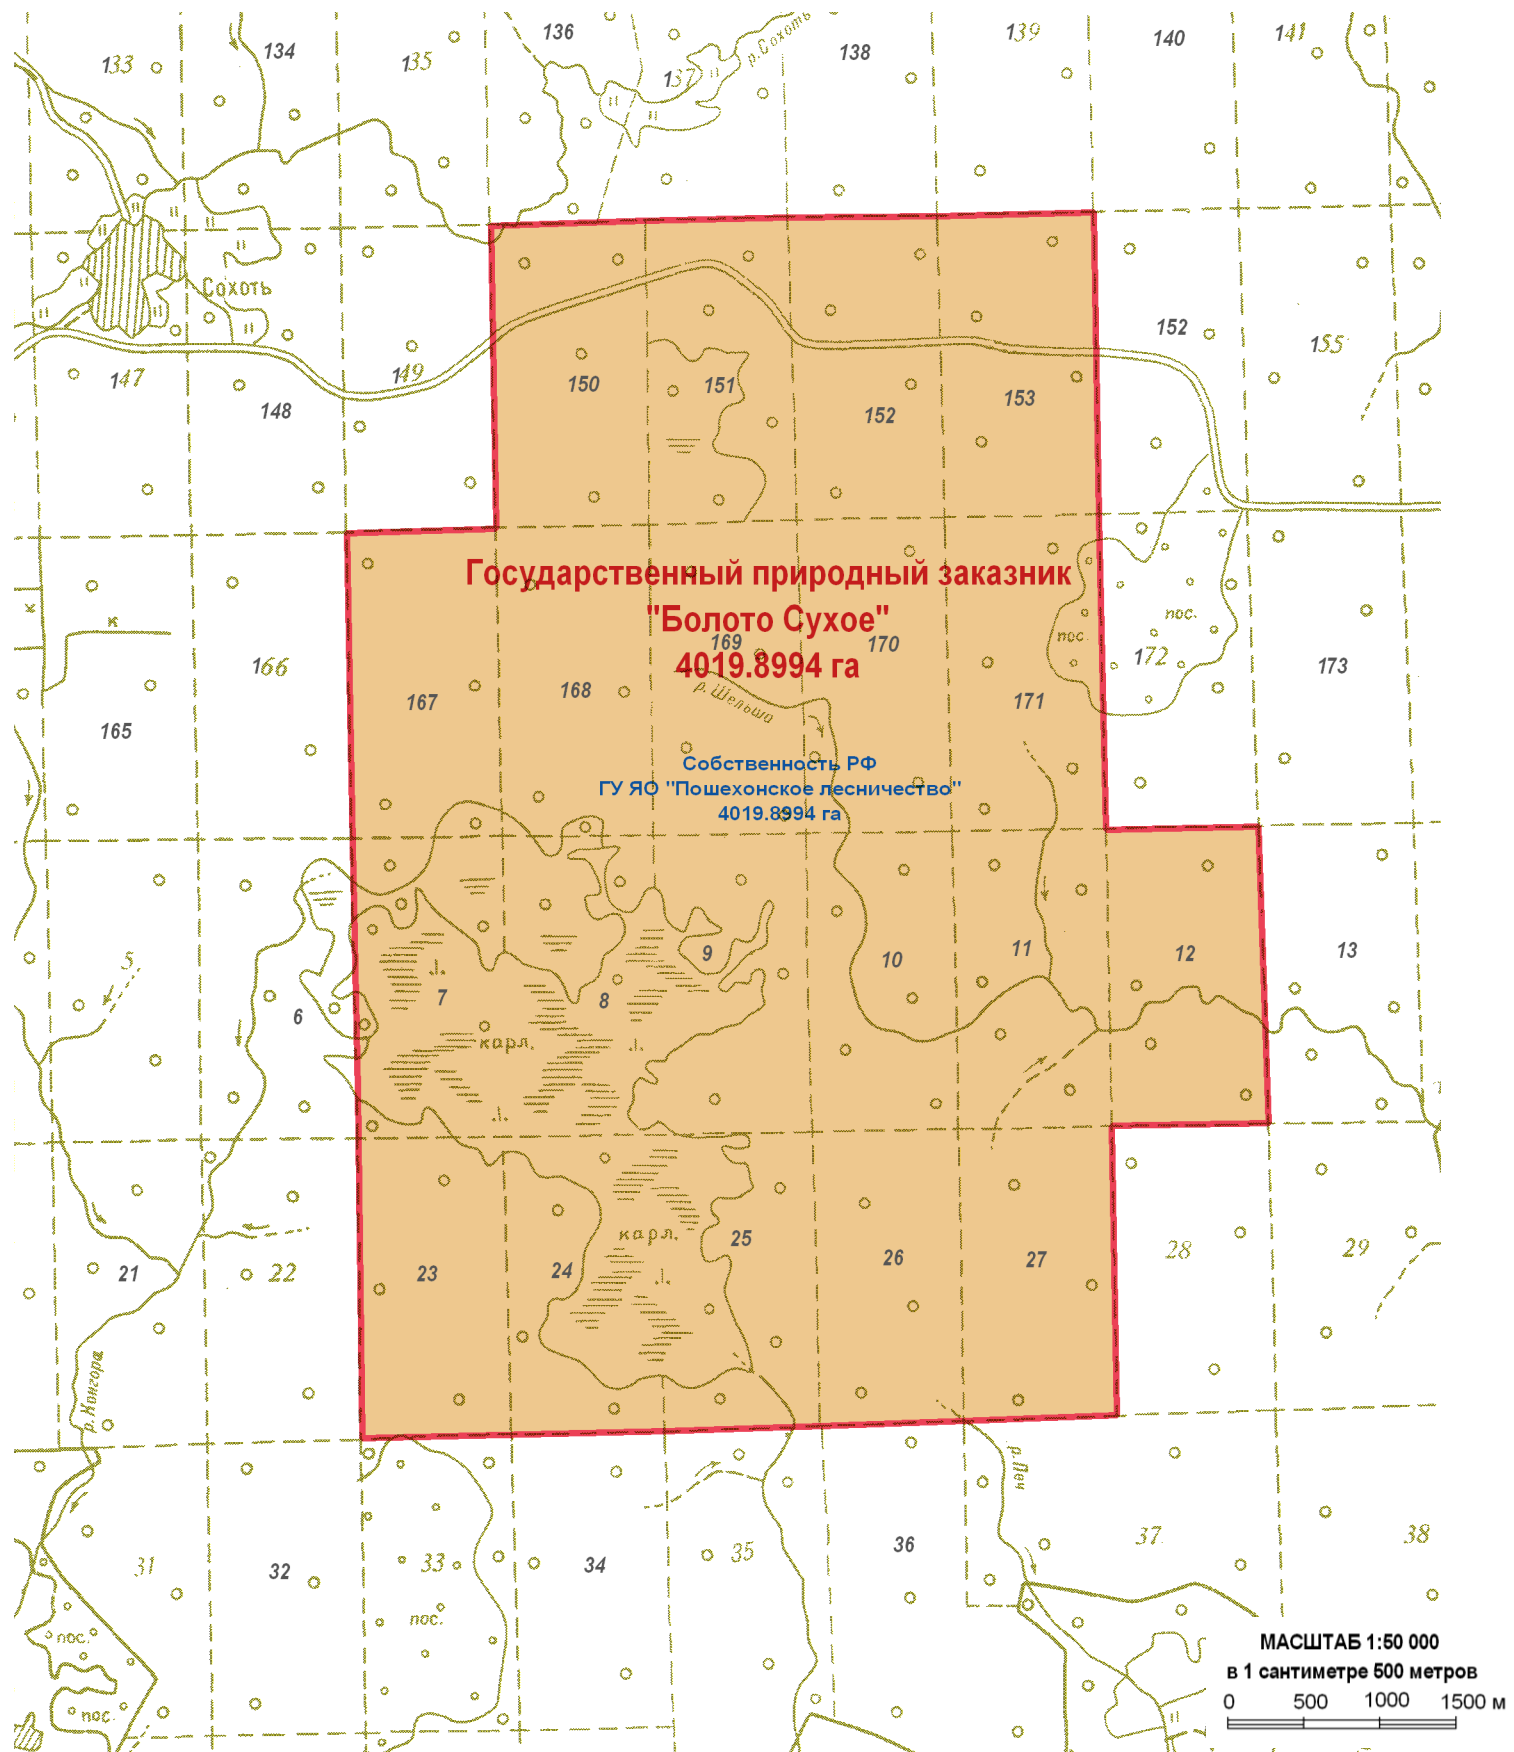

**Схема границ государственная
природного заказника «Болото Сухое» на территории Пошехонского муниципального района Ярославской области**

Масштаб 1:50 000

УСЛОВНЫЕ ОБОЗНАЧЕНИЯ:

	граница природного заказника
Государственный природный заказник «Болото Сухое»	наименование ООПТ
4019.8994 га	площадь ООПТ
Собственность РФ ГУ ЯО «Пошехонское»	наименование землепользования
4019.8994 га	площадь землепользования в границах ООПТ