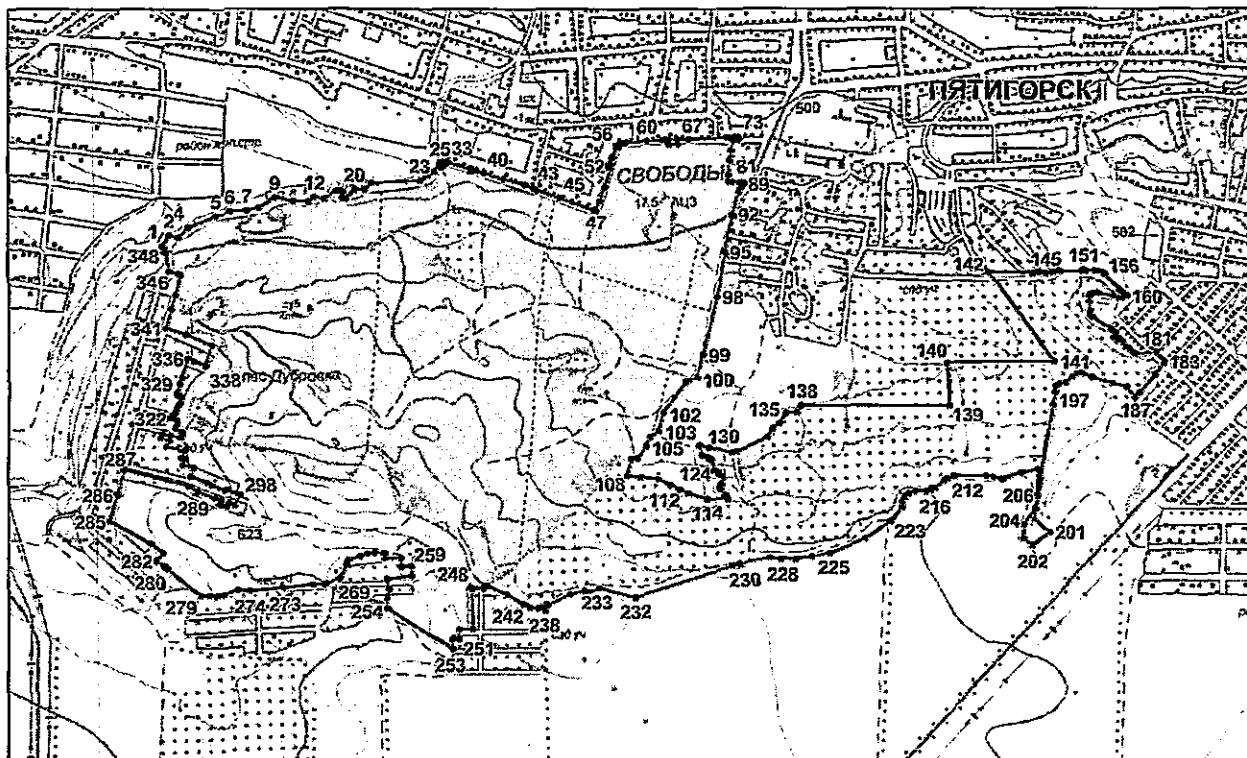

Условные обозначения:

— граница памятника природы краевого значения «Гора Дубровка» площадью 302,65 гектара

— номера характерных точек границы памятника природы краевого значения «Гора Дубровка», координаты которых представлены в таблице