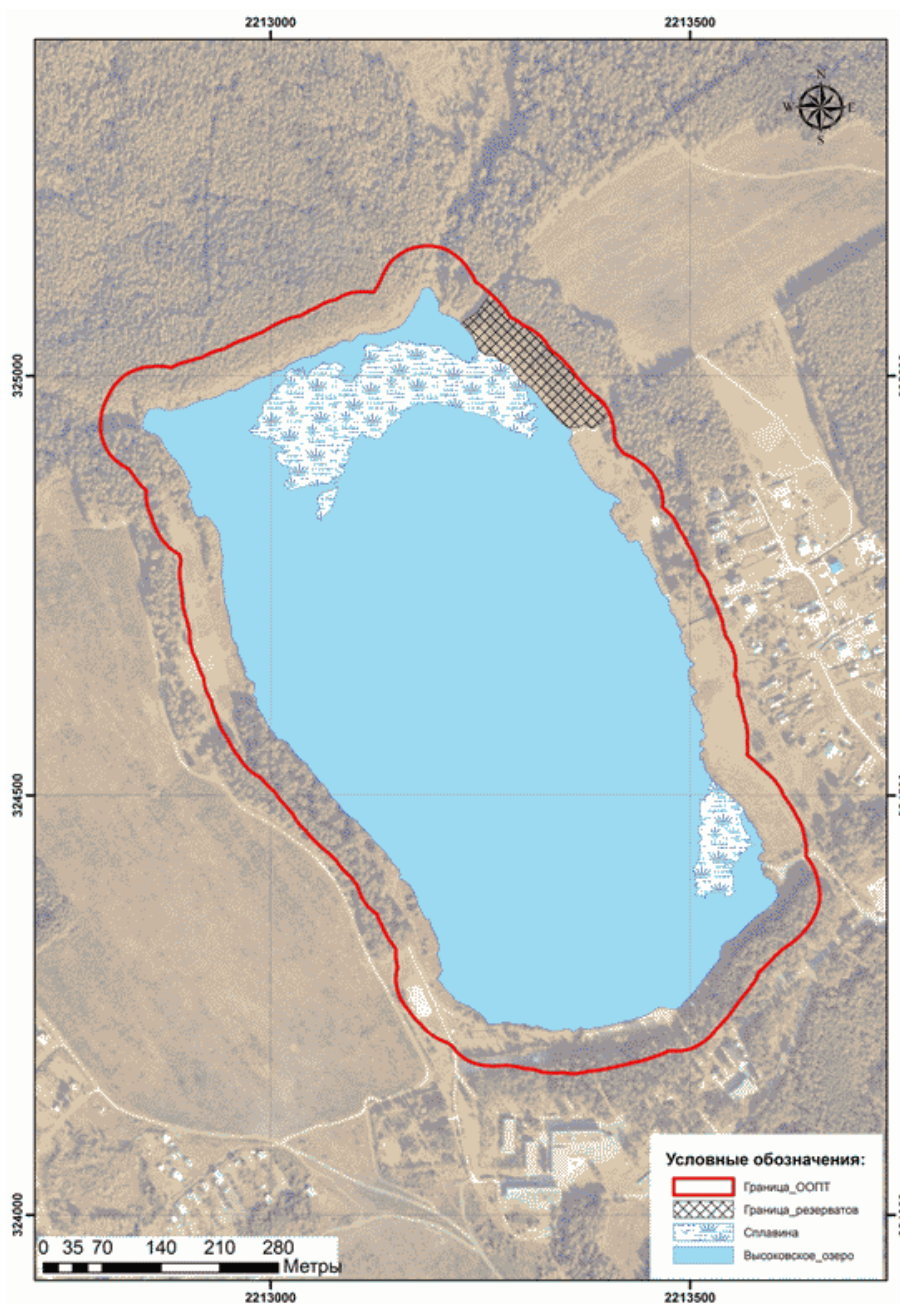

| | |
|--|---|
| "3. Описание границ памятника природы Ивановской области | Описание границ ООПТ (перечень координат характерных точек границ памятника природы) приведено в приложении 4 к паспорту памятника природы. На территории ООПТ выделена одна зона регулируемого посещения - резерват, обеспечивающая устойчивость экосистем. Она расположена на северном берегу озера и охватывает разреженные березовые леса на пологом склоне берега озера, прибрежные заросли кустарников и заросли прибрежно-водной травянистой растительности. Площадь зоны составляет 0,98 га, координаты центра зоны в системе координат 1963 года: X = 325013, Y = 213316" |
|--|---|

Приложение 1
к паспорту
памятника природы

**КАРТЫ
(СХЕМЫ) ГРАНИЦ ПАМЯТНИКА ПРИРОДЫ ИВАНОВСКОЙ ОБЛАСТИ
"ОЗЕРО ВЫСОКОВСКОЕ"**

Условные обозначения:

| | |
|--|--|
| | - граница особо охраняемой природной территории «Озеро Высоковское»; |
| | - характерная точка границы особо охраняемой природной территории; |
| | - номер характерной точки границы особо охраняемой природной территории; |
| | - надписи кадастрового номера земельного участка, установленные в соответствии с федеральным законодательством, включенные в Единый государственный реестр недвижимости; |
| | - границы земельных участков, установленные в соответствии с федеральным законодательством, включенные в Единый государственный реестр недвижимости; |
| | - надпись номера кадастрового квартала; |
| | - граница населенного пункта; |
| | - граница кадастрового квартала; |
| | - название населенного пункта; |
| | - граница района |