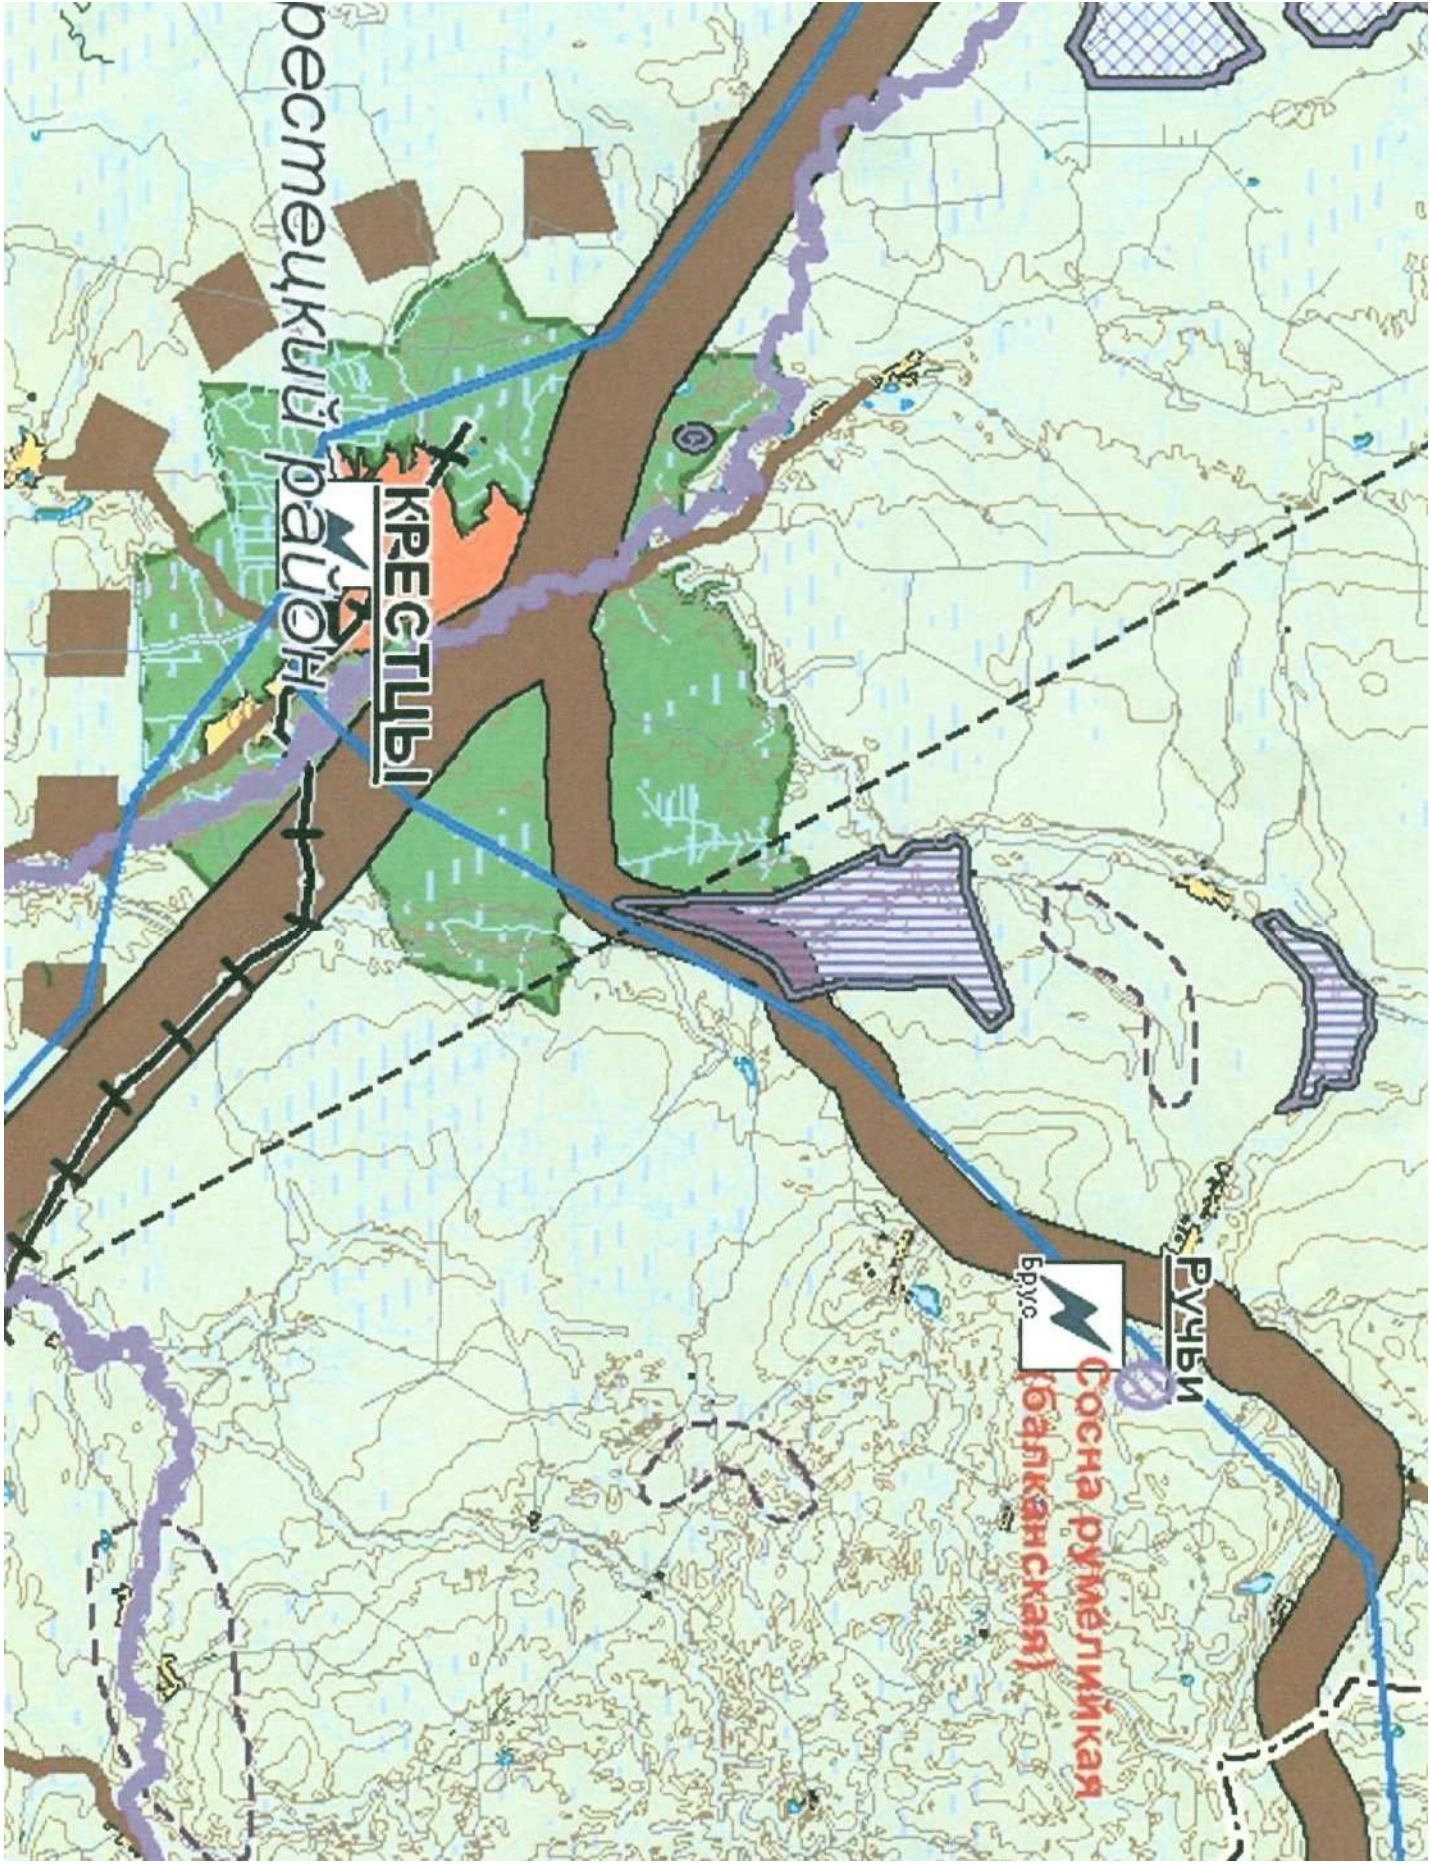

Ростовский район

КРЕСТЫНЫ

Ручьи

Сосна румелийская
(балканская)

Брусо