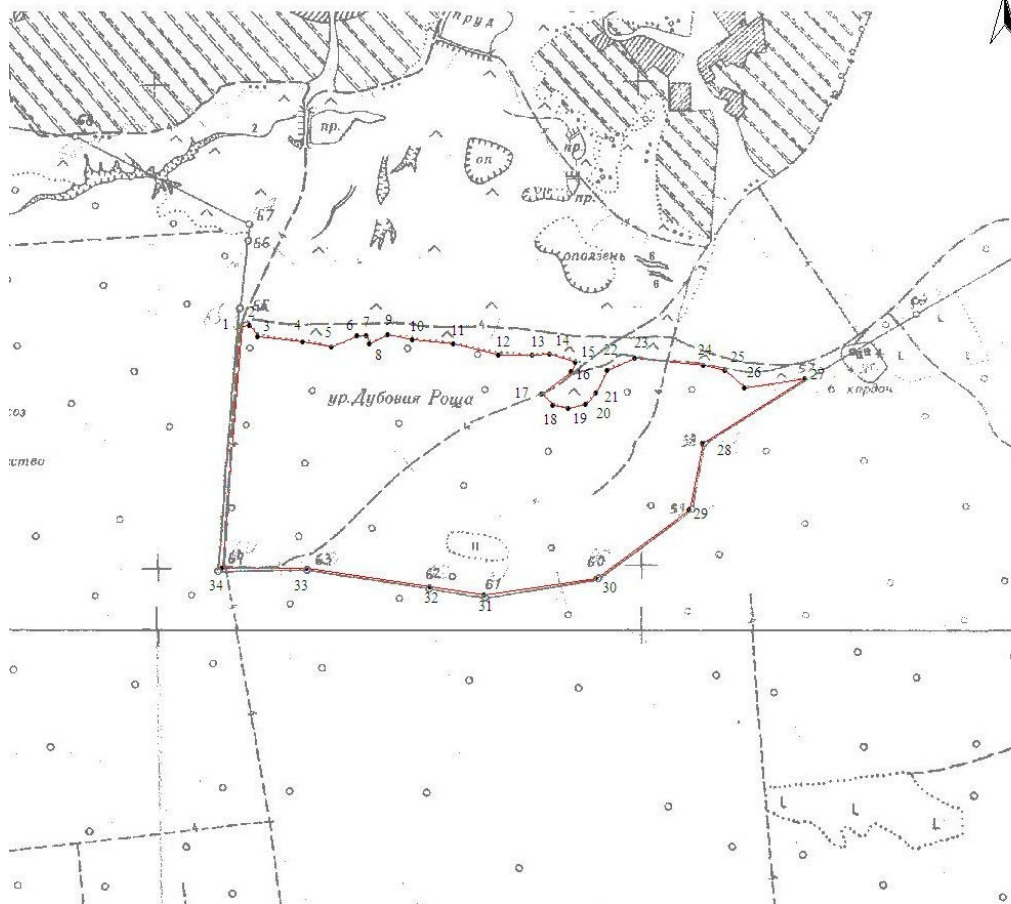

В 0,5 км от с.Кулешовка Валуйчанского сельского поселения

местоположение

общей площадью 40,0 га, зарегистрирована в государственном Кадастре недвижимости Белгородской области.

## План ООПТ

Площадь объекта ООПТ - 45,10 га

Масштаб 1:10 000

**Координаты контурных точек**

Обозначение характерных точек границы	Координаты, м		Обозначение характерных точек границы	Координаты, м	
	X	Y		X	Y
1	2	3	1	2	3
1	370395,15	2238929,66	19	370226,61	2239604,09
2	370398,95	2238945,63	20	370234,37	2239639,56
3	370375,38	2238963,12	21	370257,48	2239662,11
4	370363,21	2239056,67	22	370305,40	2239685,68
5	370352,56	2239115,24	23	370329,70	2239742,65
6	370376,26	2239167,33	24	370314,53	2239884,96
7	370376,26	2239187,29	25	370305,32	2239927,78
8	370359,33	2239193,61	26	370268,89	2239969,39
9	370378,42	2239230,85	27	370287,15	2240093,36
10	370369,29	2239281,81	28	370154,80	2239882,68
11	370360,74	2239366,87	29	370016,38	2239853,78
12	370337,35	2239459,79	30	369875,67	2239662,11
13	370336,36	2239530,93	31	369839,92	2239430,89
14	370338,11	2239567,03	32	369857,41	2239317,56
15	370321,37	2239619,51	33	369896,20	2239064,28
16	370303,12	2239610,39	34	369895,23	2238888,59
17	370255,20	2239549,54	1	370395,15	2238929,66
18	370233,26	2239573,05			