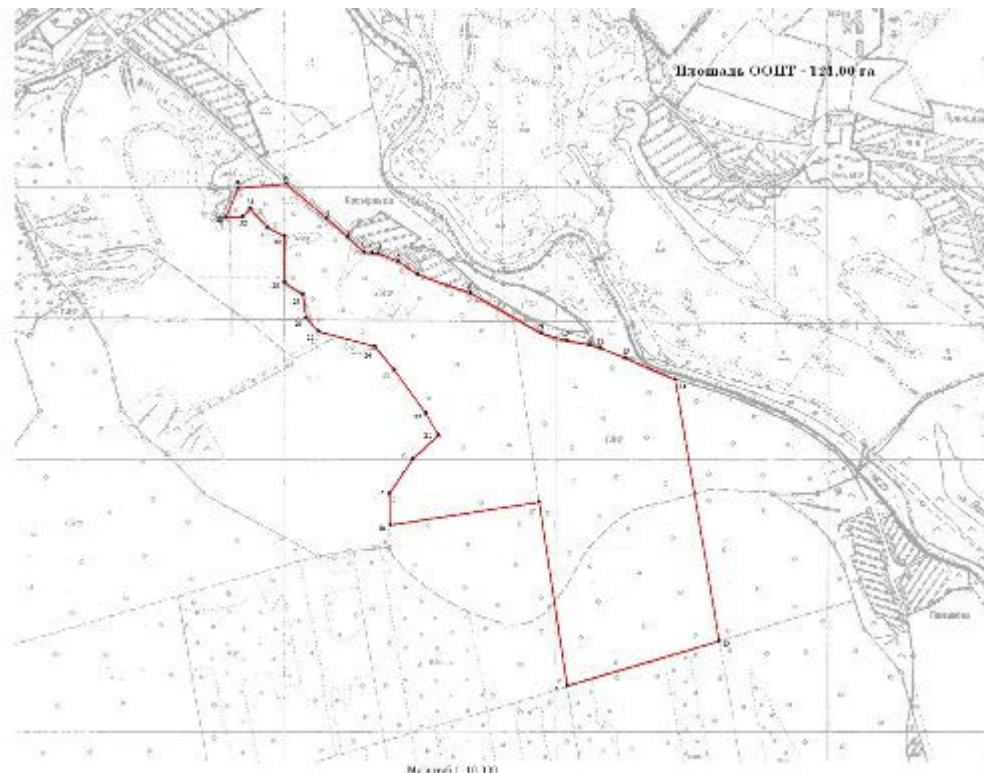

Муниципальный район «Город.Валуйки и

Валуйский район»

район, город

расположена на правом берегу р. Оскол вблизи с. Косыревка

местоположение

общей площадью **121** га, зарегистрирована в государственном Кадастре недвижимости Белгородской области.

План ООПТ

Координаты контурных точек

№ точки	Координаты, м		№ точки	Координаты, м	
	X	Y		X	Y
1	362887,09	2207158,99	18	361758,62	2207390,36
2	362817,30	2207235,99	19	361874,82	2207388,83
3	362762,19	2207296,89	20	362001,71	2207472,63
4	362760,74	2207324,44	21	362090,07	2207567,79
5	362757,84	2207347,65	22	362170,52	2207523,26
6	362727,39	2207421,60	23	362329,04	2207406,46
7	362679,54	2207492,66	24	362416,35	2207334,41
8	362612,11	2207686,61	25	362470,72	2207128,23
9	362463,47	2207947,99	26	362520,57	2207082,91
10	362435,92	2208040,79	27	362606,67	2207071,58
11	362421,42	2208124,90	28	362651,99	2207003,61
12	362411,27	2208162,60	29	362819,65	2207005,88
13	362373,57	2208255,41	30	362851,38	2206942,43
14	362293,78	2208439,83	31	362923,88	2206878,99
15	361332,74	2208599,79	32	362892,16	2206849,54
16	361168,97	2208041,19	33	362889,89	2206788,36
17	361843,66	2207939,36	34	362997,11	2206832,86
			35	363014,51	2207009,77