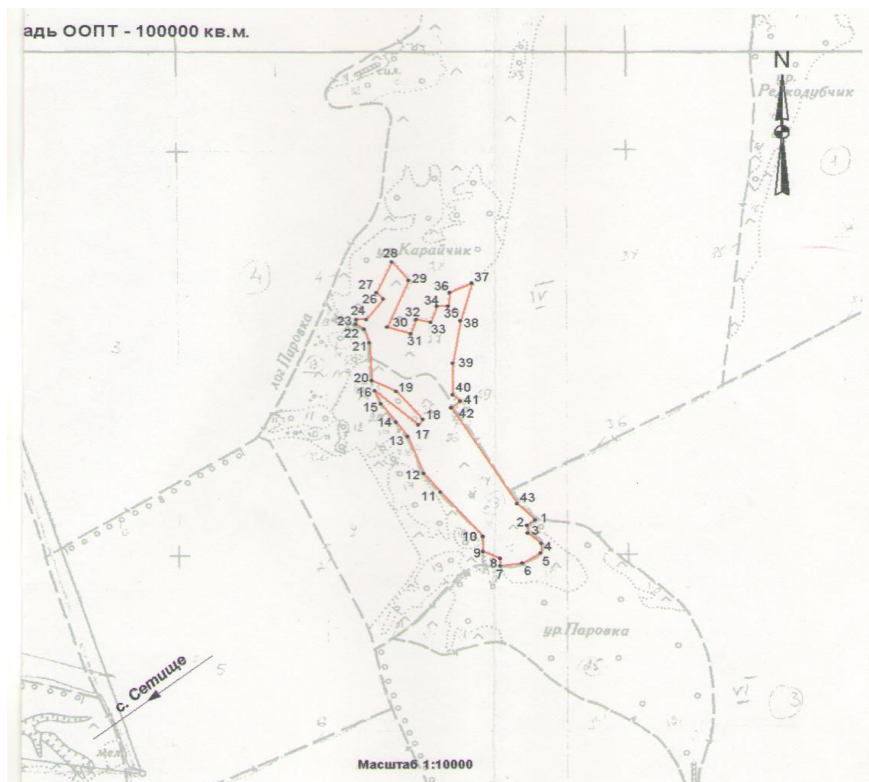

в 4 км на северо-восток от с. Сетище. Северная сторона примыкает к урочищу Карайчик, южная сторона примыкает к урочищу Паровка.

местоположение

общей площадью 100000 кв. м., зарегистрирована в государственном Кадастре недвижимости Белгородской области.

План ООПТ

Координаты контурных точек

№ точки	X	У	№ точки	X	У
1	438140,48	2262071,43	23	438625,92	2261672,02
2	438127,06	2262052,98	24	438636,92	2261674,78
3	438107,77	2262055,50	25	438637,50	2261696,75
4	438082,61	2262085,69	26	438688,07	2261733,48
5	438059,97	2262084,01	27	438703,17	261717,55
6	438034,33	2262044,23	28	438779,05	2261752,53
7	438026,43	2261993,44	29	438733,27	2261789,36
8	438045,72	2261994,28	30	438618,56	2261742,00
9	438062,49	2261955,71	31	438602,24	2261794,10
10	438100,23	2261954,87	32	438636,97	2261805,67
11	438210,74	2261859,87	33	438630,13	2261837,77
12	438256,50	2261823,06	34	438668,55	2261852,51
13	438346,77	2261787,15	35	438669,72	2261876,57
14	438383,25	2261761,99	36	438703,11	2261880,26
15	438429,37	2261728,45	37	438727,39	2261930,56
16	438460,69	2261715,17	38	438633,57	2261903,71
17	438375,70	2261811,47	39	438527,90	2261886,94
18	438389,12	2261820,69	40	438449,85	2261887,31
19	438458,72	2261761,99	41	438434,61	2261905,27
20	438487,00	2261707,27	42	438418,97	2261883,32
21	438579,09	2261703,06	43	438181,99	2262032,02
22	438613,44	2261690,71	1	438140,48	2262071,43