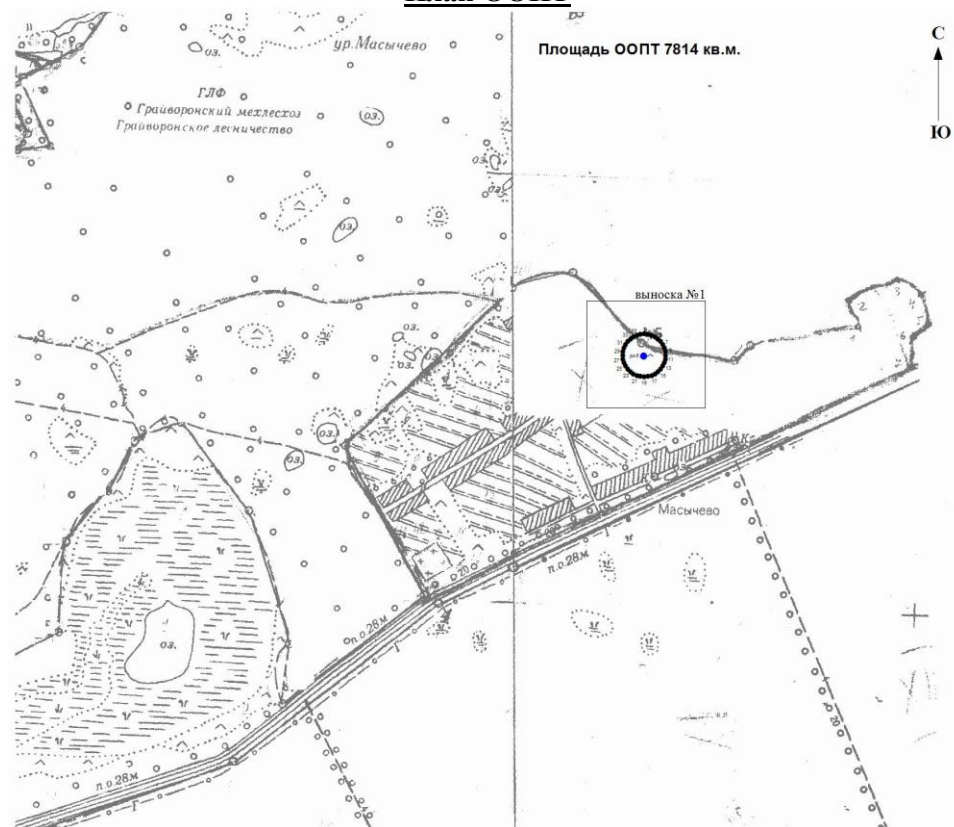

район, город

В границах Головчанского сельского поселения Грайворонского района, у х.Масычево, приток р.Ворскла

местоположение

общей площадью 7814 кв.м., зарегистрирована в государственном Кадастре недвижимости Белгородской области.

Режим особой охраны ООПТ

Запрещено:

Сброс хозяйственно-бытовых, коммунальных, промышленных, сельскохозяйственных сточных вод, в т.ч. от снегосплавных пунктов, а также организованное отведение ливневых и дренажных сточных вод, захоронение отходов, размещение свалок, кладбищ, скотомогильников и других объектов, являющихся источниками химического, биологического или радиационного загрязнения в области питания и разгрузки подземных вод а также деятельность, противоречащая санитарным правилам и нормам в соответствии с Федеральным законом от 30 марта 1999 года №52 – на территории радиусом 50 метров вокруг источника.

План ООПТ

Координаты контурных точек

№ точки	X	У	№ точки	X	У
1	385144,35	1269222,79	20	385045,11	1269214,11
2	385143,59	1269231,47	21	385047,37	1269205,69
3	385141,34	1269239,89	22	385051,05	1269197,79
4	385137,65	1269247,79	23	385056,05	1269190,65
5	385132,66	1269254,93	24	385062,21	1269184,49
6	385126,49	1269261,09	25	385069,35	1269179,49
7	385119,35	1269266,09	26	385077,25	1269175,80
8	385111,45	1269269,77	27	385085,67	1269173,55
9	385103,04	1269272,03	28	385094,35	1269172,79
10	385094,35	1269272,79	29	385103,04	1269173,55
11	385085,67	1269272,03	30	385111,45	1269175,80
12	385077,25	1269269,77	31	385119,35	1269179,49
13	385069,35	1269266,09	32	385126,49	1269184,49
14	385062,21	1269261,09	33	385132,66	1269190,65
15	385056,05	1269254,93	34	385137,65	1269197,79
16	385051,05	1269247,79	35	385141,34	1269205,69
17	385047,37	1269239,89	36	385143,59	1269214,11
18	385045,11	1269231,47	1	385144,35	1269222,79
19	385044,35	1269222,79			