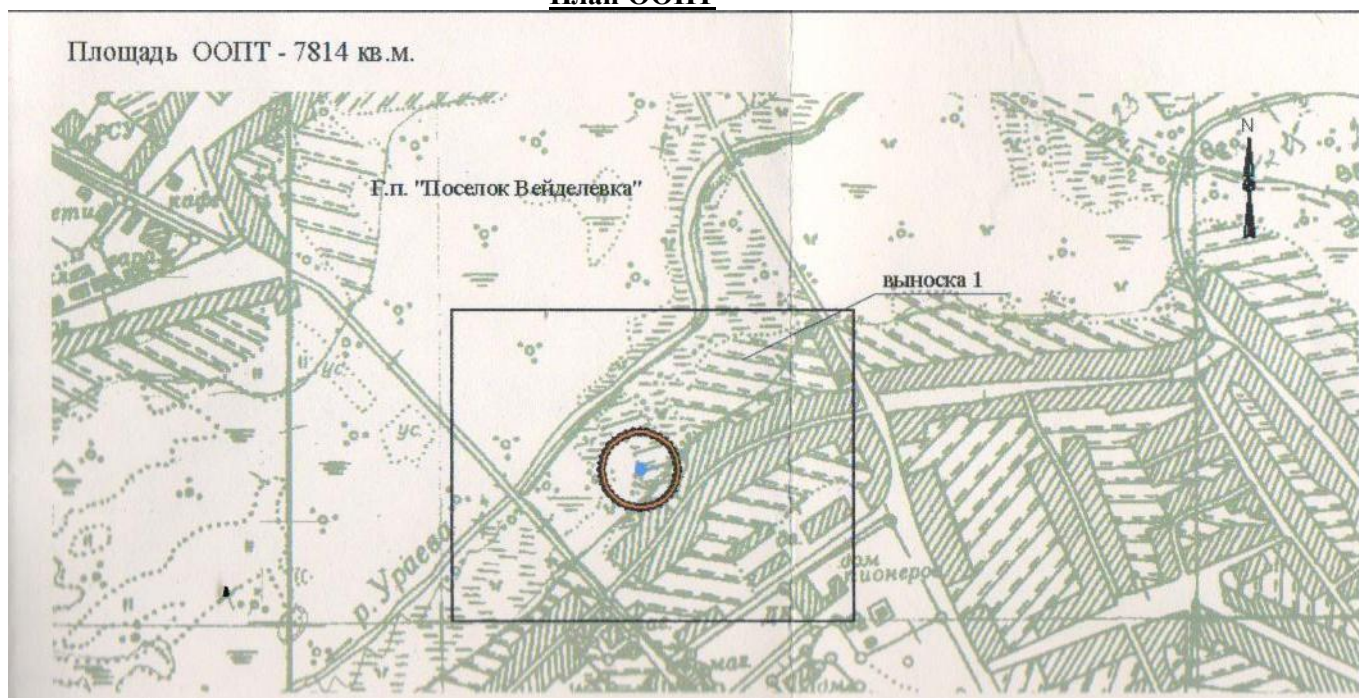

район, город

п. Вейделевка, ул. Свободы

местоположение

общей площадью 7814 кв.м. га, зарегистрирована в государственном Кадастре недвижимости Белгородской области.

Режим особой охраны ООПТ

Запрещено:

Сброс хозяйственно-бытовых, коммунальных, промышленных, сельскохозяйственных сточных вод, в т.ч от снегосплавных пунктов, а также организованное отведение ливневых и дренажных сточных вод, захоронение отходов, размещение свалок, кладбищ, скотомогильников и других объектов, являющихся источниками химического, биологического или радиационного загрязнения в области питания и разгрузки подземных вод а также деятельность, противоречащая санитарных правил и норм в соответствии с Федеральным законом № 52-ФЗ от 30 марта 1999 года радиусом 50 метров вокруг источника.

План ООПТ

Координаты контурных точек

№ точки	x	y	№ точки	x	y
1	345151,69	2247240,92	19	345151,69	2247140,92
2	345143,00	2247240,16	20	345160,37	2247141,68
3	345134,58	2247237,90	21	345168,79	2247143,93
4	345126,69	2247234,22	22	345176,69	2247147,62
5	345119,55	2247229,22	23	345183,82	2247152,61
6	345113,38	2247223,06	24	345189,99	2247158,78
7	345108,38	2247215,92	25	345194,99	2247165,92
8	345104,70	2247208,02	26	345198,67	2247173,82
9	345102,44	2247199,60	27	345200,93	2247182,23
10	345101,69	2247190,92	28	345201,69	2247190,92
11	345102,44	2247182,23	29	345200,93	2247199,60
12	345104,70	2247173,82	30	345198,67	2247208,02
13	345108,38	2247165,92	31	345194,99	2247215,92
14	345113,38	2247158,78	32	345189,99	2247223,06
15	345119,55	2247152,61	33	345183,82	2247229,22
16	345126,69	2247147,62	34	345176,69	2247234,22
17	345134,58	2247143,93	35	345168,79	2247237,90
18	345143,00	2247141,68	36	345160,37	2247240,16
			1	345151,69	2247240,92