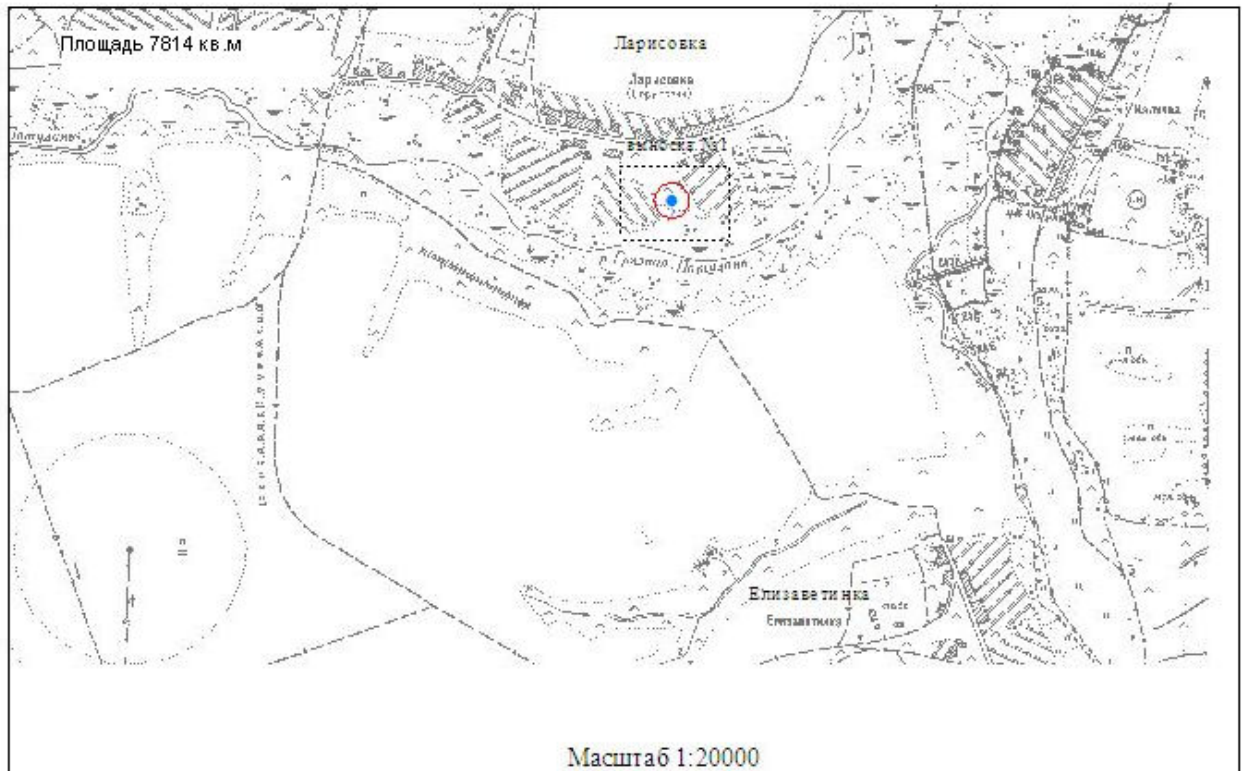

Координаты контурных точек

N точки	X	Y	N точки	X	Y
1	443391,62	2236532,54	20	443400,30	2236433,30
2	443382,94	2236531,78	21	443408,72	2236435,55
3	443374,52	2236529,52	22	443416,62	2236439,23
4	443366,62	2236525,84	23	443423,76	2236444,23
5	443359,48	2236520,84	24	443429,92	2236450,40
6	443353,32	2236514,68	25	443434,92	2236457,54
7	443348,32	2236507,54	26	443438,60	2236465,43
8	443344,63	2236499,64	27	443440,86	2236473,85
9	443342,38	2236491,22	28	443441,62	2236482,54
10	443341,62	2236482,54	29	443440,86	2236491,22
11	443342,38	2236473,85	30	443438,60	2236499,64
12	443344,63	2236465,43	31	443434,92	2236507,54
13	443348,32	2236457,54	32	443429,92	2236514,68
14	443353,32	2236450,40	33	443423,76	2236520,84
15	443359,48	2236444,23	34	443416,62	2236525,84
16	443366,62	2236439,23	35	443408,72	2236529,52
17	443374,52	2236435,55	36	443400,30	2236531,78
18	443382,94	2236433,30	1	443391,62	2236532,54
19	443391,62	2236432,54			

Паспорт составлен в 3-х экземплярах.

Начальник
управления лесами Белгородской области

подпись _____ Ф.И.О. _____
от « _____ » _____ г.

МП