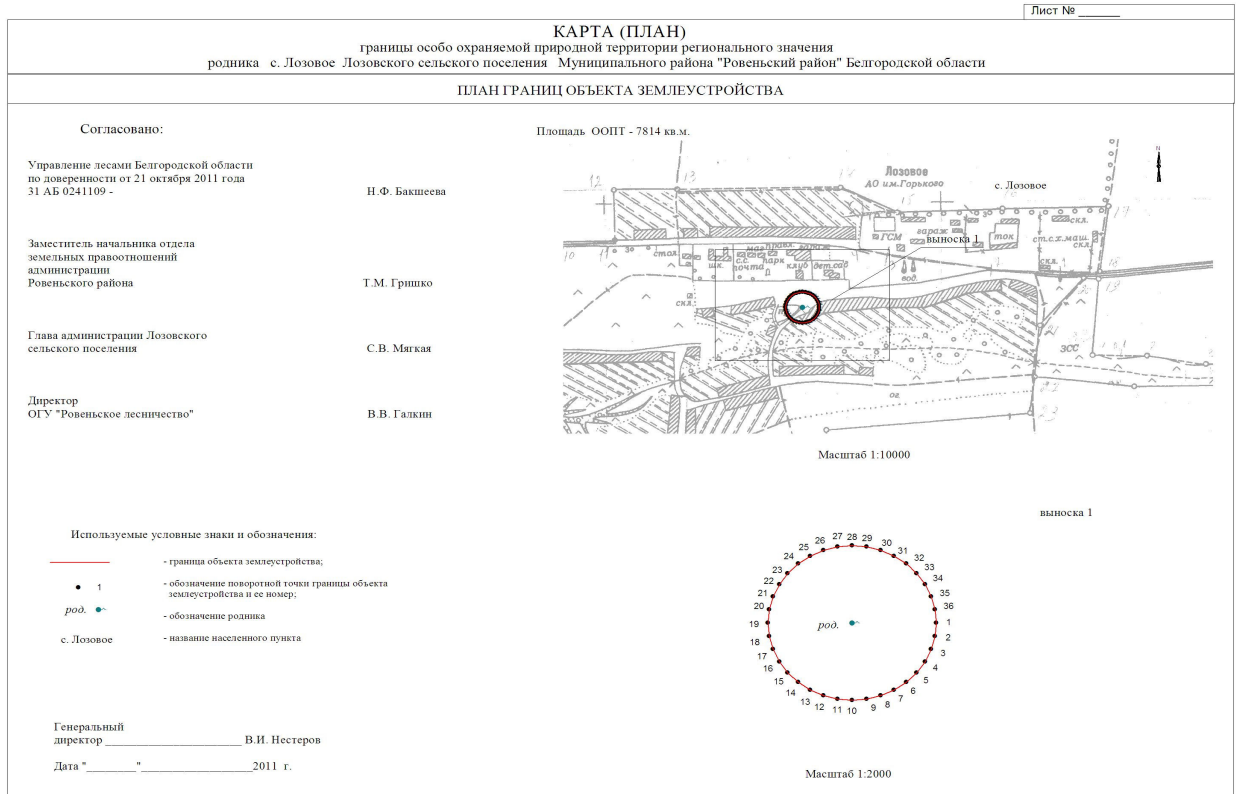

Особо охраняемая природная территория (ООПТ)

Родник с. Лозовое

наименование

Решение исполнительного комитета областного совета народных депутатов «О создании сети ООПТ области»

нормативно-правовой акт, установивший статус ООПТ

от 30.08.1991 г. N 267

Памятник природы

категория ООПТ

Регионального

значения,

статус ООПТ

находится в Белгородской области Лозовское сельское поселение Муниципального района «Ровеньский район»

район, город

На въезде в с. Лозовое

местоположение

общей площадью 0,7814 га, зарегистрирована в государственном Кадастре недвижимости Белгородской области.

Режим особой охраны ООПТ

Запрещено:

Сброс хозяйственно-бытовых, коммунальных, промышленных, сельскохозяйственных сточных вод, в т.ч. от снегоплавных пунктов, а также организованное отведение ливневых и дренажных сточных вод, захоронение отходов, размещение свалок, кладбищ, скотомогильников и других объектов, являющихся источниками химического, биологического или радиационного загрязнения в области питания и разгрузки подземных вод а также деятельность, противоречащая санитарных правил и норм в соответствии с Федеральным законом от 30 марта 1999года №52 радиусом 50 метров вокруг источника.

План ООПТ