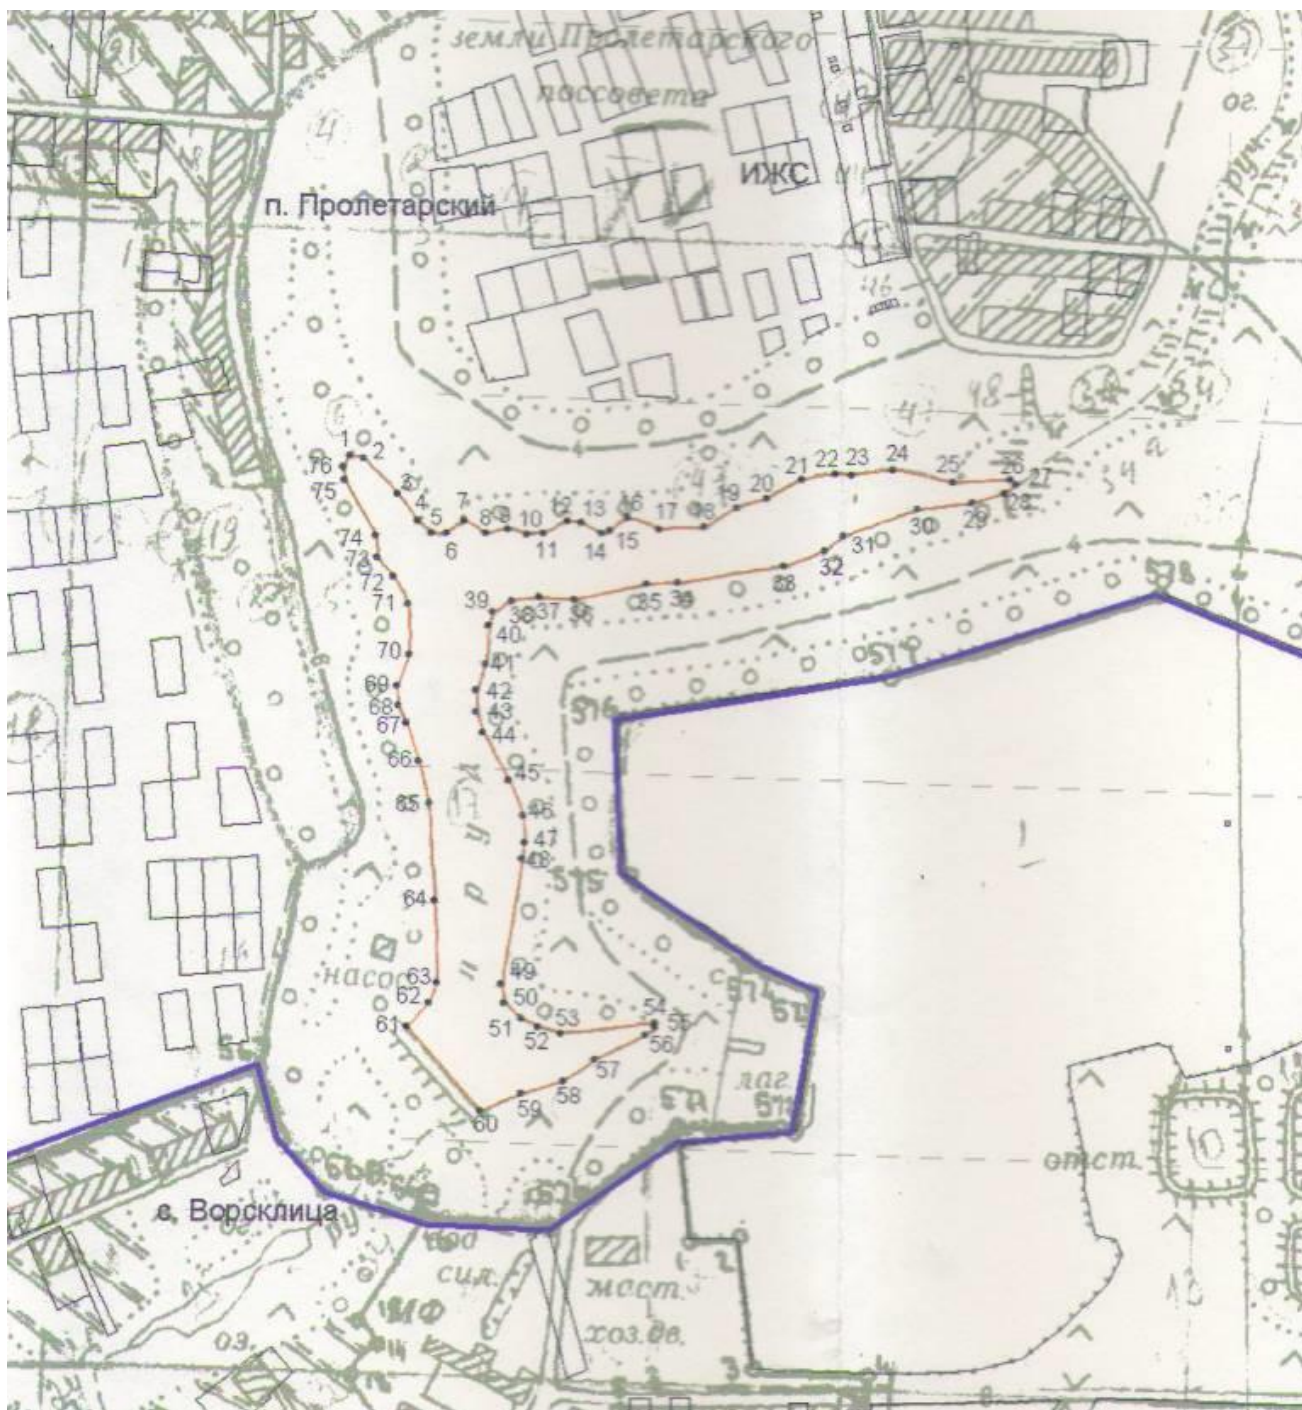

ПЛАН
особо охраняемой территории регионального значения
гидрологического заказника «Пруд в границах п. Пролетарский»

Масштаб 1:7 000

Координаты контурных точек

№ точек	X	Y	№ точек	X	Y
1	415251,38	1271120,58			
2	415248,17	1271133,15			
3	415218,14	1271162,54			
4	415193,55	1271179,91			
5	415183,67	1271191,79			
6	415183,67	1271205,47			
7	415194,42	1271221,11	43	415027,84	1271231,66
8	415183,67	1271239,68	44	415009,68	1271237,08
9	415187,24	1271258,50	45	414969,02	1271260,13
10	415182,51	1271275,42	46	414937,37	1271272,91
11	415183,44	1271289,95	47	414914,26	1271274,49
12	415194,42	1271311,03	48	414899,25	1271271,94
13	415192,66	1271322,75	49	414790,37	1271254,16
14	415182,69	1271340,35	50	414774,38	1271256,87
15	415186,15	1271347,96	51	414760,83	1271271,24
16	415197,35	1271362,83	52	414753,63	1271285,62
17	415186,97	1271390,25	53	414748,36	1271306,48
18	415188,55	1271429,29	54	414757,03	1271387,81
19	415206,15	1271457,63	55	414753,78	1271388,62
20	415214,16	1271483,87	56	414747,00	1271379,94
21	415230,91	1271515,26	57	414725,28	1271336,44
22	415235,49	1271544,49	58	414706,71	1271308,10
23	415234,65	1271559,17	59	414695,50	1271271,24
24	415239,53	1271595,28	60	414680,32	1271236,75
25	415228,44	1271647,50	61	414753,51	1271172,03
26	415230,07	1271697,11	62	414773,84	1271190,73
27	415226,00	1271702,80	63	414792,27	1271197,78
28	415218,68	1271692,50	64	414862,48	1271196,42
29	415210,05	1271663,86	65	414948,69	1271191,00
30	415204,19	1271616,94	66	414985,26	1271182,02
31	415180,73	1271551,81	67	415018,49	1271171,27
32	415168,03	1271534,85	68	415034,13	1271163,69
33	415154,34	1271499,66	69	415050,61	1271162,54
34	415140,34	1271407,05	70	415077,99	1271172,84
35	415139,50	1271379,94	71	415122,09	1271172,24
36	415125,43	1271316,78	72	415145,55	1271158,56
37	415127,31	1271286,10	73	415162,09	1271145,45
38	415124,35	1271261,75	74	415180,63	1271143,63
39	415114,32	1271245,76	75	415229,60	1271116,53
40	415102,12	1271242,51	76	415241,18	1271115,10
41	415069,08	1271239,75	1	415251,38	1271120,58
42	415046,28	1271231,93			

**Начальник
Управления лесами Белгородской области**

_____

подпись

_____

Ф.И.О.

от « _____ » _____ г.

МП