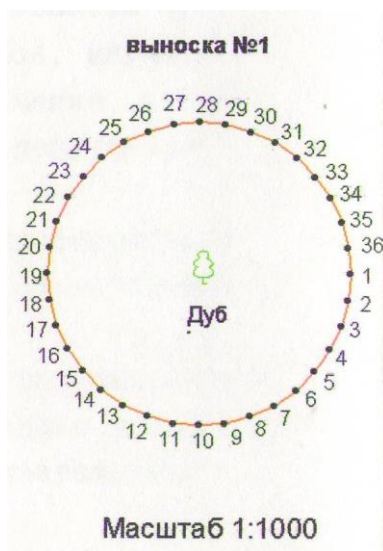

на территории школы-интернат в границах п. Ракитное

местоположение

общей площадью 0,125 га, зарегистрирована в государственном Кадастре недвижимости Белгородской области.

Режим особой охраны ООПТ

Запрещено:

ПЛАН
особо охраняемой территории регионального значения
памятник природы «Дуб-долгожитель»

Координаты контурных точек

№ точек	X	Y	№ точек	X	Y
1	420974,03	1274884,97	20	420977,50	1274845,27
2	420970,56	1274884,67	21	420980,87	1274846,18
3	420967,19	1274883,76	22	420984,03	1274847,65
4	420964,03	1274882,29	23	420986,89	1274849,65
5	420961,18	1274880,29	24	420989,35	1274852,11
6	420958,71	1274877,83	25	420991,35	1274854,97
7	420956,71	1274874,97	26	420992,82	1274858,13
8	420955,24	1274871,81	27	420993,73	1274861,50
9	420954,33	1274868,44	28	420994,03	1274864,97
10	420954,03	1274864,97	29	420993,73	1274868,44
11	420954,33	1274861,50	30	420992,82	1274871,81
12	420955,24	1274858,13	31	420991,35	1274874,97
13	420956,71	1274854,97	32	420989,35	1274877,83
14	420958,71	1274852,11	33	420986,89	1274880,29
15	420961,18	1274849,65	34	420984,03	1274882,29
16	420964,03	1274847,65	35	420980,87	1274883,76
17	420967,19	1274846,18	36	420977,50	1274884,67
18	420970,56	1274845,27	1	420974,03	1274884,97
19	420974,03	1274844,97			