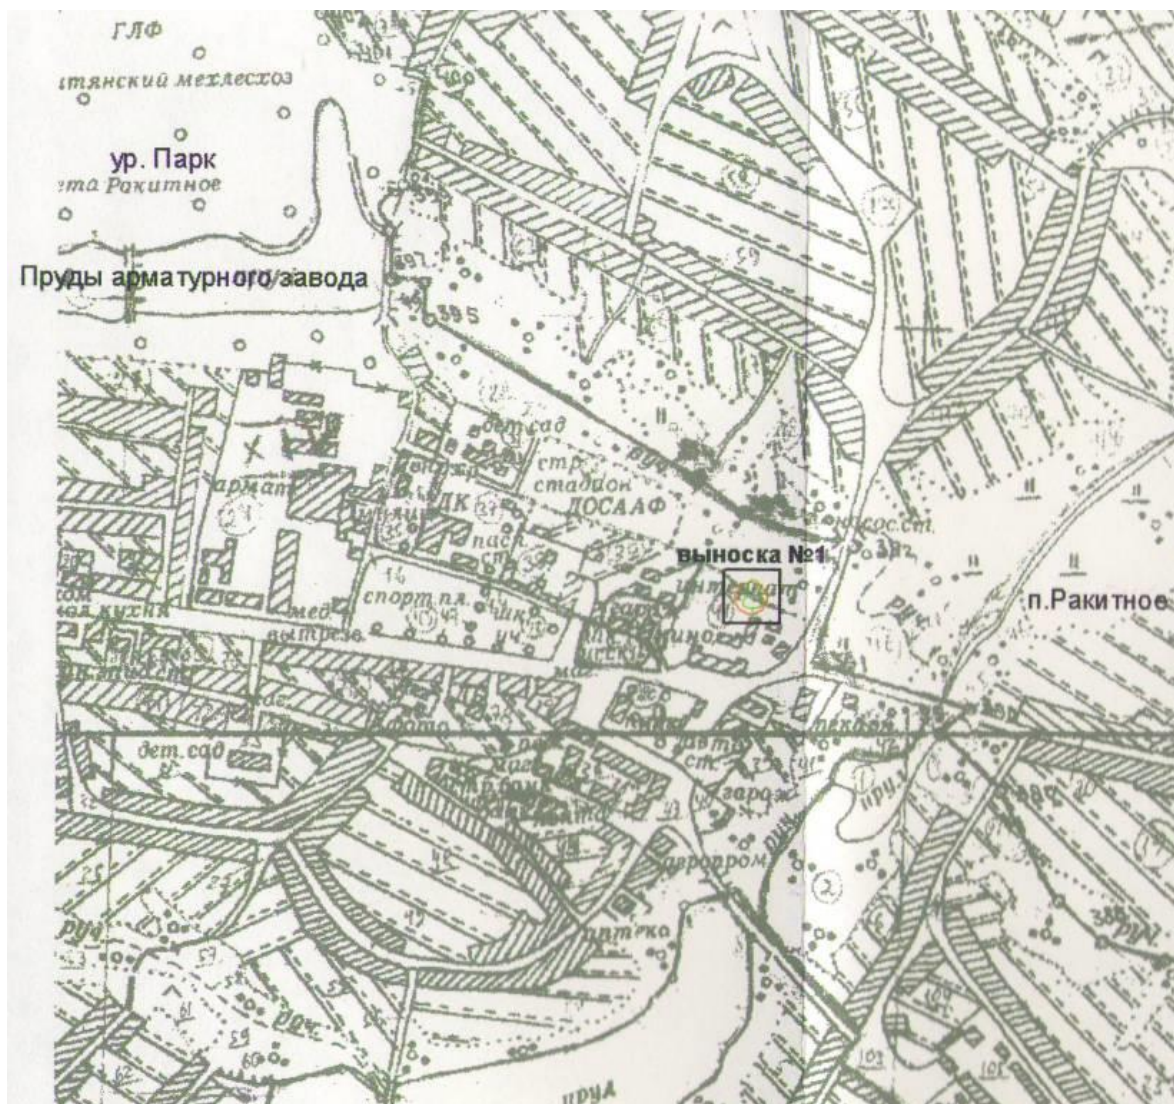

ПЛАН
особо охраняемой территории регионального значения
памятник природы «Дуб-долгожитель»

Координаты контурных точек

№ точек	X	Y	№ точек	X	Y
1	420974,03	1274884,97	20	420977,50	1274845,27
2	420970,56	1274884,67	21	420980,87	1274846,18
3	420967,19	1274883,76	22	420984,03	1274847,65
4	420964,03	1274882,29	23	420986,89	1274849,65
5	420961,18	1274880,29	24	420989,35	1274852,11
6	420958,71	1274877,83	25	420991,35	1274854,97
7	420956,71	1274874,97	26	420992,82	1274858,13
8	420955,24	1274871,81	27	420993,73	1274861,50
9	420954,33	1274868,44	28	420994,03	1274864,97
10	420954,03	1274864,97	29	420993,73	1274868,44
11	420954,33	1274861,50	30	420992,82	1274871,81
12	420955,24	1274858,13	31	420991,35	1274874,97
13	420956,71	1274854,97	32	420989,35	1274877,83
14	420958,71	1274852,11	33	420986,89	1274880,29
15	420961,18	1274849,65	34	420984,03	1274882,29
16	420964,03	1274847,65	35	420980,87	1274883,76
17	420967,19	1274846,18	36	420977,50	1274884,67
18	420970,56	1274845,27	1	420974,03	1274884,97
19	420974,03	1274844,97			

Паспорт составлен в 3-х экземплярах.

Начальник
Управления лесами Белгородской области

_____

подпись

_____

Ф.И.О.

от « _____ » _____ г.

МП