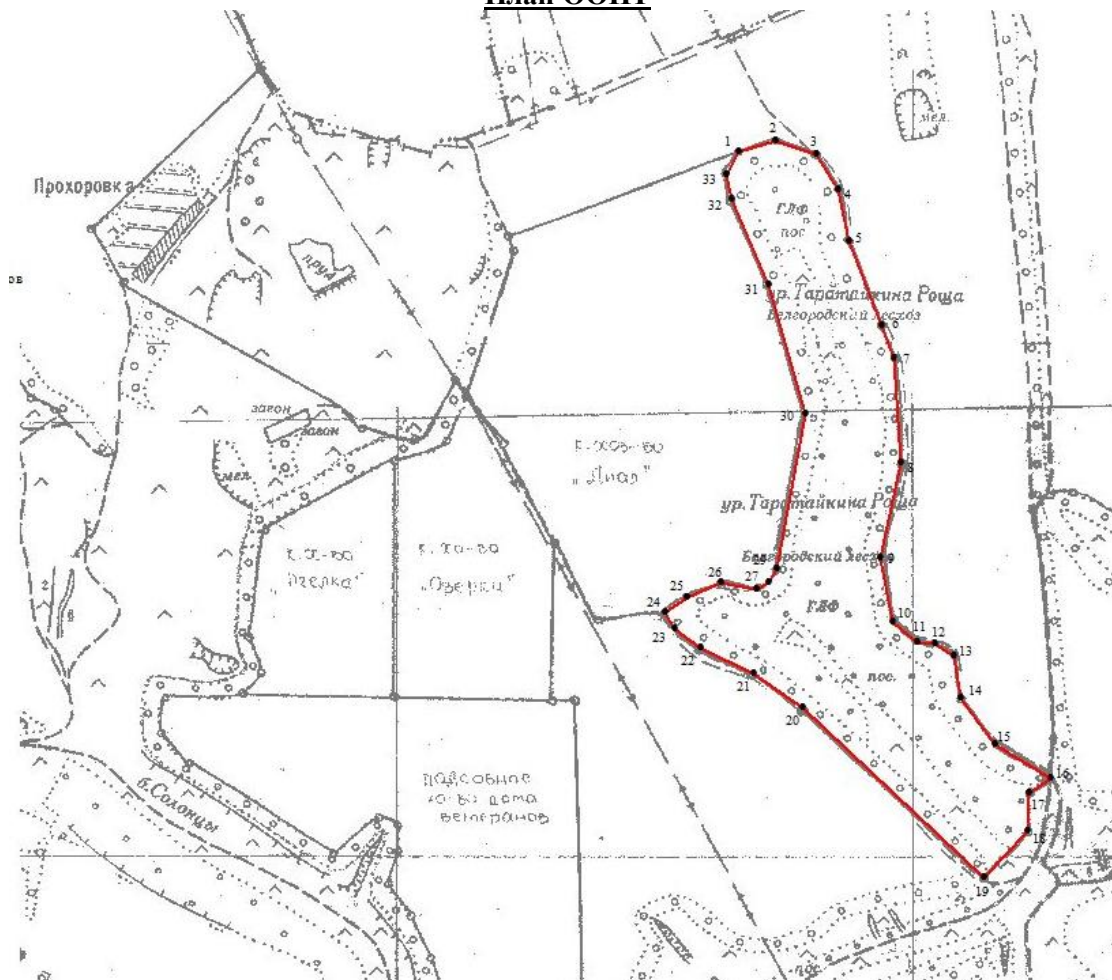

район, город

ур.Таратайкина Роща в 0,5 км южнее п.Прохоровка

местоположение

общей площадью 33,9933 га, зарегистрирована в государственном Кадастре недвижимости Белгородской области.

Режим особой охраны ООПТ

План ООПТ

Масштаб 1: 10000

Координаты контурных точек

Обозначение характерных точек границы	Координаты, м		Обозначение характерных точек границы	Координаты, м	
	X	Y		X	Y
1	2	3	1	2	3
1	442371,12	1336660,50	17	441123,38	1337225,94
2	442393,55	1336733,99	18	441047,84	1337223,14
3	442367,39	1336811,84	19	440959,31	1337137,20
4	442298,88	1336854,81	20	441288,38	1336787,24
5	442197,98	1336874,74	21	441355,64	1336689,46
6	442033,56	1336938,27	22	441404,84	1336586,69
7	441968,79	1336964,43	23	441442,21	1336538,11
8	441765,13	1336976,88	24	441475,84	1336518,18
9	441581,41	1336937,64	25	441503,87	1336559,91
10	441456,22	1336961,31	26	441532,502	1336628,42
11	441416,82	1337007,35	27	441520,37	1336697,24
12	441412,48	1337043,15	28	441533,98	1336720,96
13	441390,83	1337080,27	29	441558,93	1336736,15
14	441307,26	1337094,14	30	441862,29	1336790,66
15	441217,78	1337159,17	31	442113,28	1336720,91
16	441152,502	1337267,73	32	442278,15	1336647,20
			33	442328,15	1336638,07