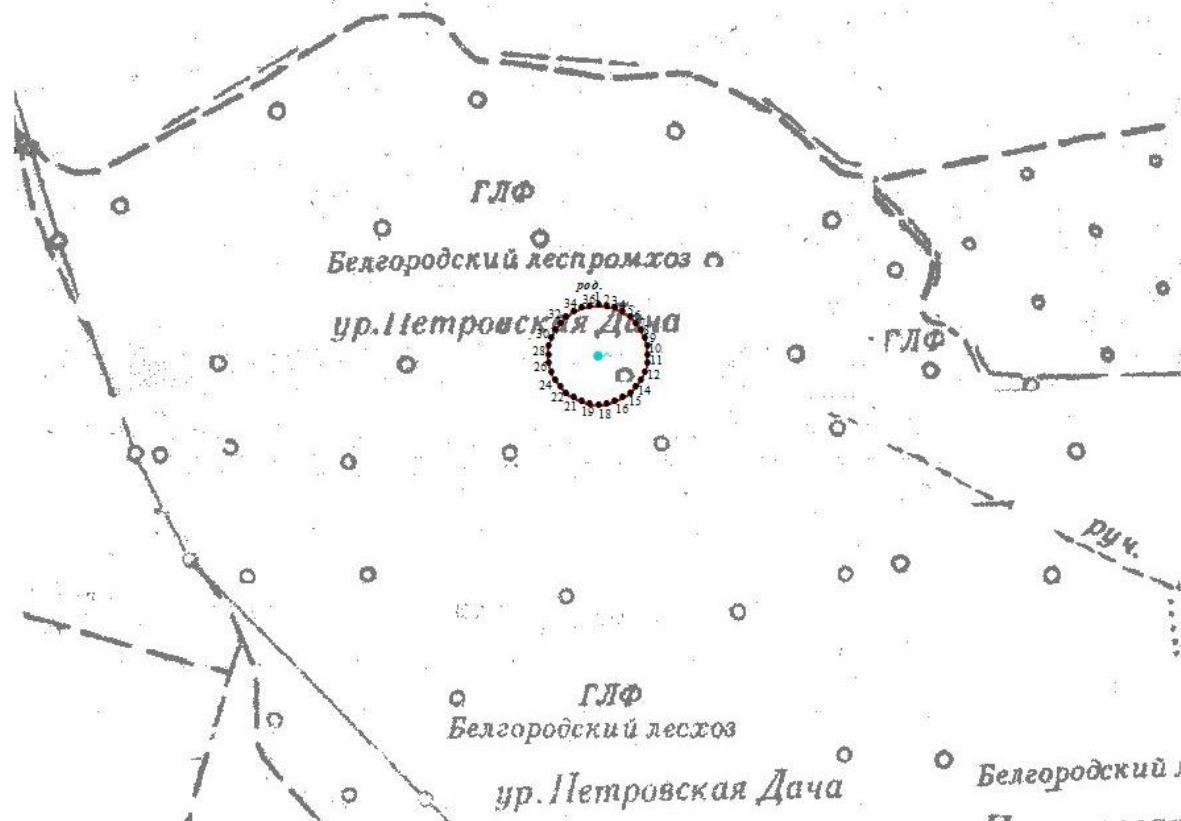

Прохоровский район

район, город

ур.Петровская Дача в 2 км южнее с.Вязовое

местоположение

общей площадью 0,7814 га, зарегистрирована в государственном Кадастре недвижимости Белгородской области.

Режим особой охраны ООПТ

План ООПТ

Масштаб 1: 5000

Координаты контурных точек

Обозначение характерных точек границы	Координаты, м		Обозначение характерных точек границы	Координаты, м	
	X	Y		X	Y
1	2	3	1	2	3
1	456203,84	1354698,83	19	456103,84	1354698,83
2	456203,08	1354707,52	20	456104,60	1354690,15
3	456200,83	1354715,94	21	456106,86	1354681,73
4	456197,15	1354723,83	22	456110,54	1354673,83
5	456192,15	1354730,97	23	456115,54	1354666,69
6	456185,98	1354737,14	24	456121,70	1354660,53
7	456178,84	1354742,14	25	456128,84	1354655,53
8	456170,94	1354745,82	26	456136,74	1354651,85
9	456162,503	1354748,07	27	456145,16	1354649,59
10	456153,84	1354748,83	28	456153,84	1354648,83
11	456145,16	1354748,07	29	456162,503	1354649,59
12	456136,74	1354745,82	30	456170,94	1354651,85
13	456128,84	1354742,14	31	456178,84	1354655,53
14	456121,70	1354737,14	32	456185,98	1354660,53
15	456115,54	1354730,97	33	456192,15	1354666,69
16	456110,54	1354723,83	34	456197,15	1354673,83
17	456106,86	1354715,94	35	456200,83	1354681,73
18	456104,60	1354707,52	36	456203,08	1354690,15