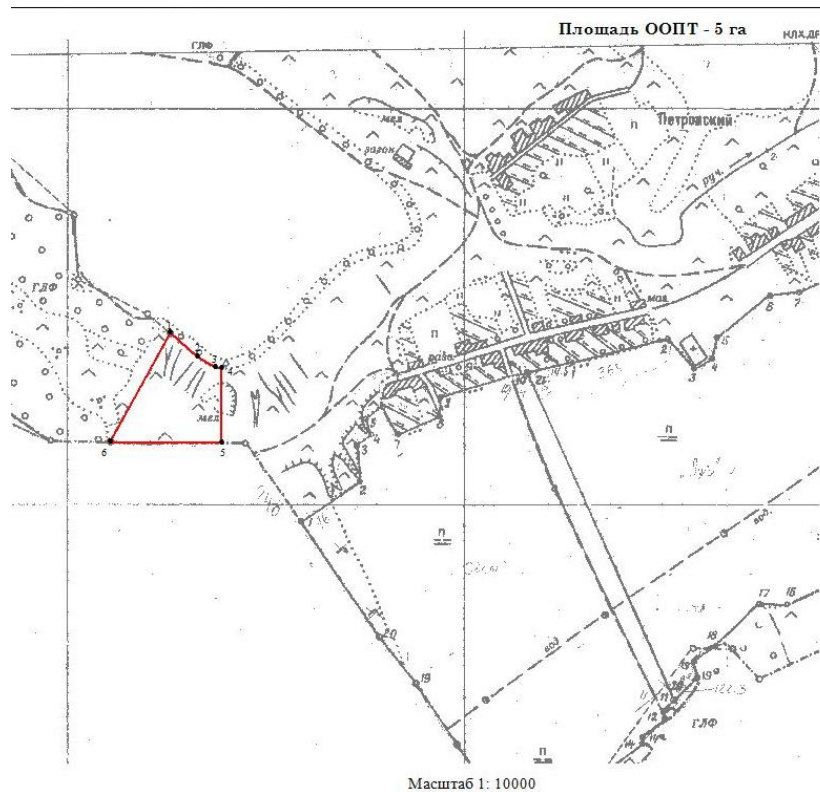

район, город

западнее х.Петровский Лучковского с/п

местоположение

общей площадью 5 га, зарегистрирована в государственном Кадастре недвижимости Белгородской области.

## План ООПТ

**Координаты контурных точек**

Обозначение характерных точек границы	Координаты, м		Обозначение характерных точек границы	Координаты, м	
	X	Y		X	Y
<b>1</b>	<b>2</b>	<b>3</b>	<b>1</b>	<b>2</b>	<b>3</b>
1	422433,92	1325260,69	4	422345,33	1325390,42
2	422372,39	1325328,82	5	422156,73	1325388,95
3	422348,21	1325372,78	6	422159,76	1325107,41