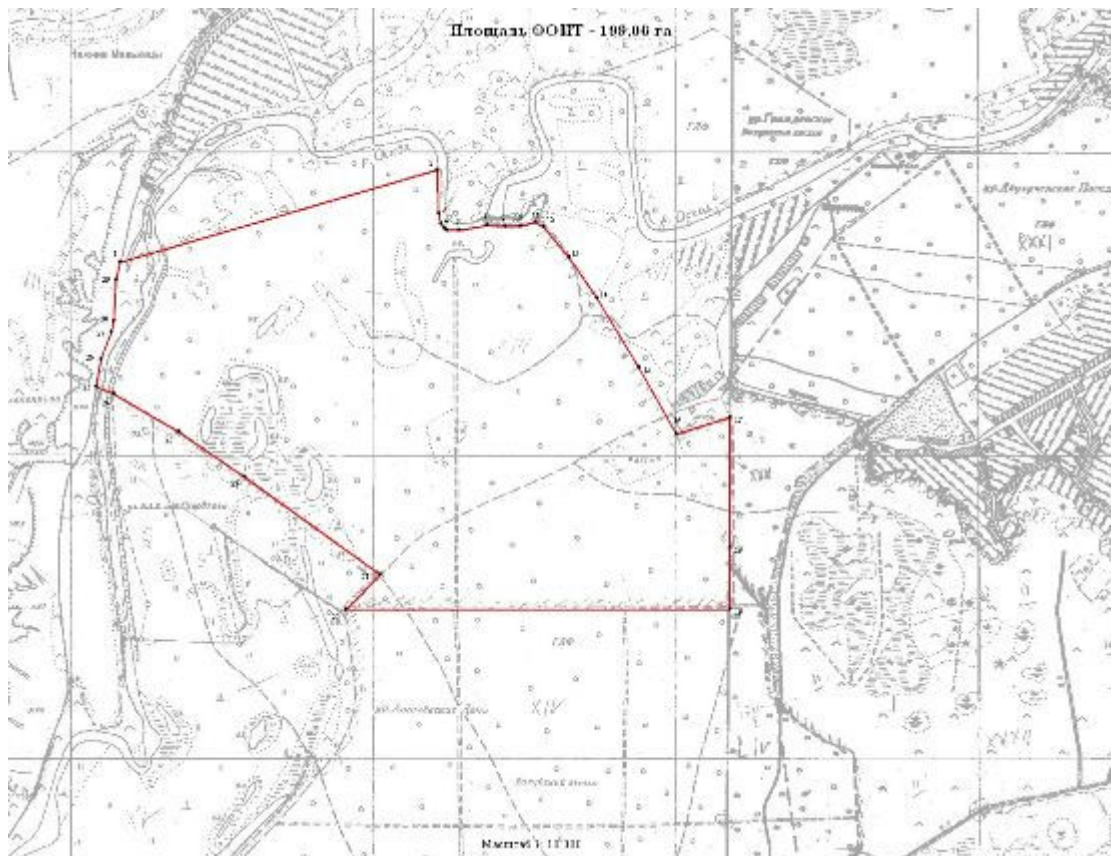

район, город

расположена в 400 м западнее с. Двучное

местоположение

общей площадью 199 га, зарегистрирована в государственном Кадастре недвижимости Белгородской области.

Режим особой охраны ООПТ

Запрещено:

План ООПТ

**Координаты контурных точек**

№ точки	Координаты, м		№ точки	Координаты, м	
	X	Y		X	Y
1	332636,84	2212163,32	16	332070,56	2214003,24
2	332941,48	2213210,67	17	332125,98	2214180,18
3	332799,63	2213216,34	18	331697,43	2214180,54
4	332763,93	2213224,87	19	331494,15	2214179,56
5	332751,67	2213233,39	20	331491,29	2212908,34
6	332744,21	2213242,45	21	331608,32	2213023,78
7	332743,67	2213283,49	22	331929,97	2212572,36
8	332759,66	2213375,16	23	332078,85	2212356,20
9	332755,93	2213435,65	24	332204,64	2212140,04
10	332758,06	2213486,81	25	332228,94	2212082,49
11	332770,32	2213535,84	26	332319,03	2212098,39
12	332755,74	2213562,41	27	332407,05	2212132,77
13	332652,70	2213648,66	28	332445,23	2212140,66
14	332518,77	2213739,96	29	332580,44	2212150,07
15	332291,20	2213879,06	1	332636,84	2212163,32