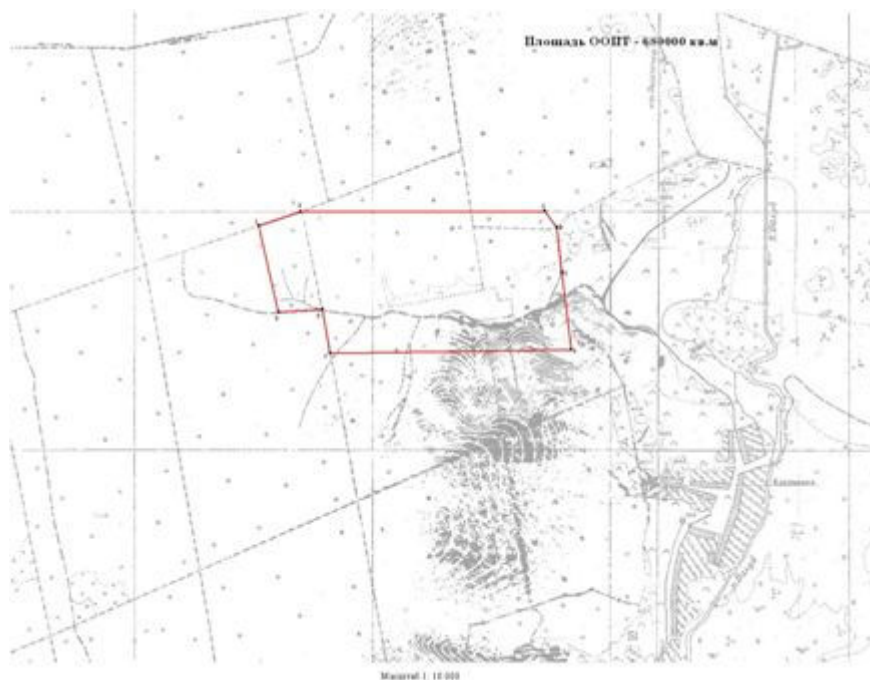

район, город

урочище "Жиров лог" находится на правом берегу р.Валуй, левого притока р.Оскол, кв. 18(6,7,8 выдел), кв.19(1-11,14 выдел), кв.20(1,4-11 выдел) ОКУ "Валуйское лесничество" в 740 м северо-западнее села Касеновка Мандровского сельского поселения Муниципального района "Город Валуйки и Валуйский район»

местоположение

общей площадью 68 га, зарегистрирована в государственном Кадастре недвижимости Белгородской области.

### План ООПТ

**Координаты контурных точек**

№ точки	Координаты, м		№ точки	Координаты, м	
	X	Y		X	Y
1	365940,75	2230521,78	6	365422,91	2231835,16
2	365998,75	2230694,84	7	365405,98	2230821,41
3	366002,80	2231722,43	8	365590,84	2230788,84
4	365932,49	2231774,70	9	365578,52	2230603,95
5	365743,54	2231793,72	1	365940,75	2230521,78