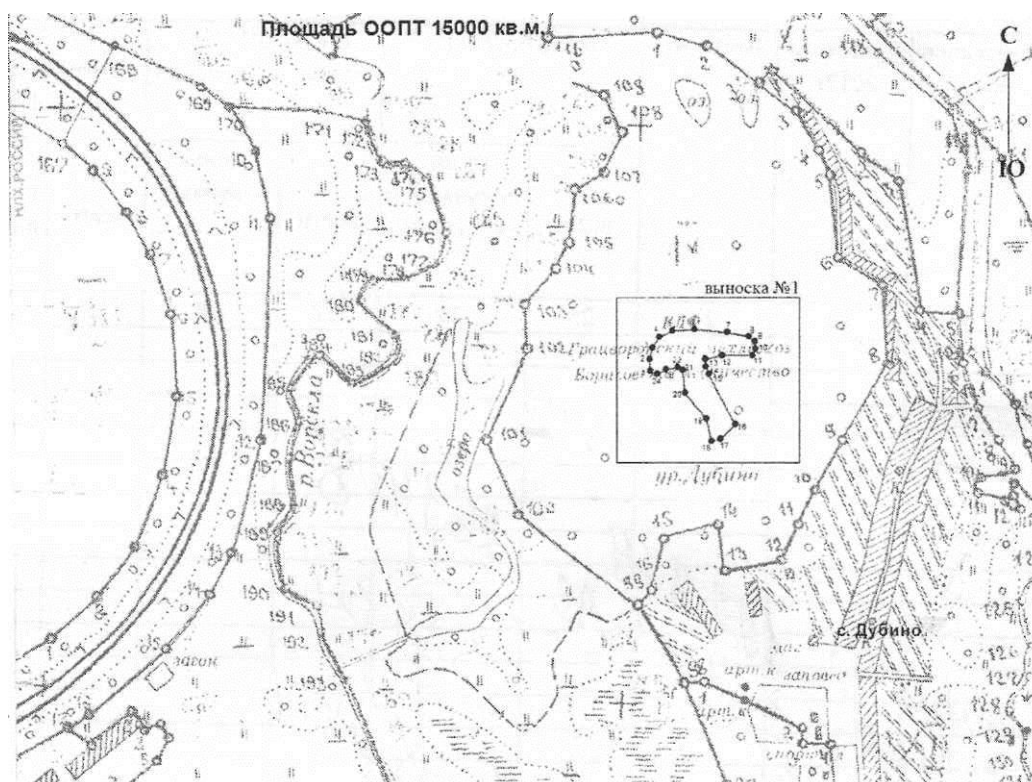

район, город

В границах Бемянского сельского поселения, в урочище «Дубино»

местоположение

общей площадью 1,5 га., зарегистрирована в государственном Кадастре недвижимости Белгородской области.

Режим особой охраны ООПТ

План ООПТ

Координаты контурных точек

№ точки	X	У	№ точки	X	У
1	395616,42	1283251,83	14	395624,26	1283346,91
2	395637,23	1283250,85	15	395611,42	1283352,96
3	395658,17	1283255,79	16	395522,69	1283397,76
4	395675,65	1283267,25	17	395497,10	1283372,69
5	395687,33	1283290,47	18	395493,67	1283357,28
6	395687,03	1283328,91	19	395533,31	1283348,52
7	395684,96	1283383,95	20	395578,39	1283312,46
8	395676,40	1283421,13	21	395618,13	1283307,99
9	395667,73	1283431,69	22	395623,92	1283299,08
10	395654,96	1283432,95	23	395620,06	1283279,31
11	395643,25	1283427,18	24	395612,27	1283263,01
12	395643,51	1283375,56	1	39561,42	1283251,83
13	395637,84	1283345,77			