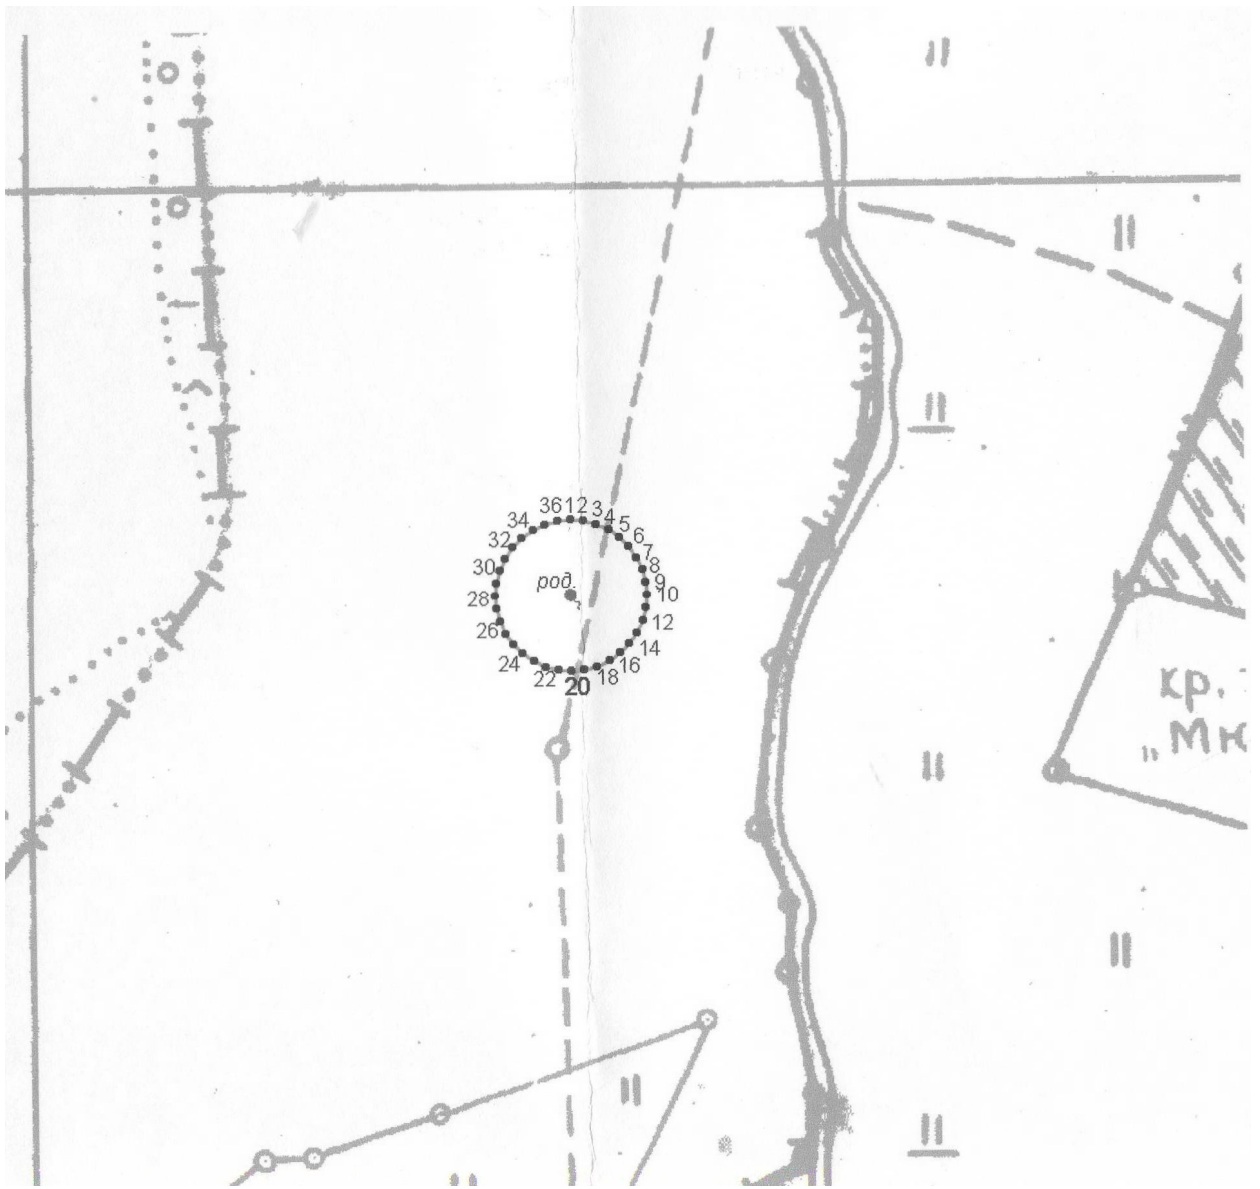

район, город

На окраине г. Короча, в пойме р. Короча

местоположение

общей площадью 0,7814 га, зарегистрирована в государственном Кадастре недвижимости Белгородской области.

План ООПТ

**Координаты контурных точек**

<b>№ точки</b>	<b>X</b>	<b>Y</b>	<b>№ точки</b>	<b>X</b>	<b>Y</b>
1	420780,44	2160355,28	20	420681,19	2160346,60
2	420779,68	2160363,97	21	420683,45	2160338,18
3	420777,42	2160372,39	22	420687,14	2160330,28
4	420773,74	2160380,28	23	420692,13	2160323,15
5	420768,74	2160387,42	24	420698,30	2160316,98
6	420762,57	2160393,59	25	420705,44	2160311,98
7	420755,44	2160398,59	26	420713,33	2160308,30
8	420747,54	2160402,27	27	420721,75	2160306,04
9	420739,12	2160404,52	28	420730,44	2160305,28
10	420730,44	2160405,28	29	420739,12	2160306,04
11	420721,75	2160404,52	30	420747,54	2160308,30
12	420713,33	2160402,27	31	420755,44	2160311,98
13	420705,44	2160398,59	32	420762,57	2160316,98
14	420698,30	2160393,59	33	420768,74	2160323,15
15	420692,13	2160387,42	34	420773,74	2160330,28
16	420687,14	2160380,28	35	420777,42	2160338,18
17	420683,45	2160372,39	36	420779,68	2160346,6
18	420681,19	2160363,97	1	420780,44	2160355,28
19	420680,44	2160355,28			