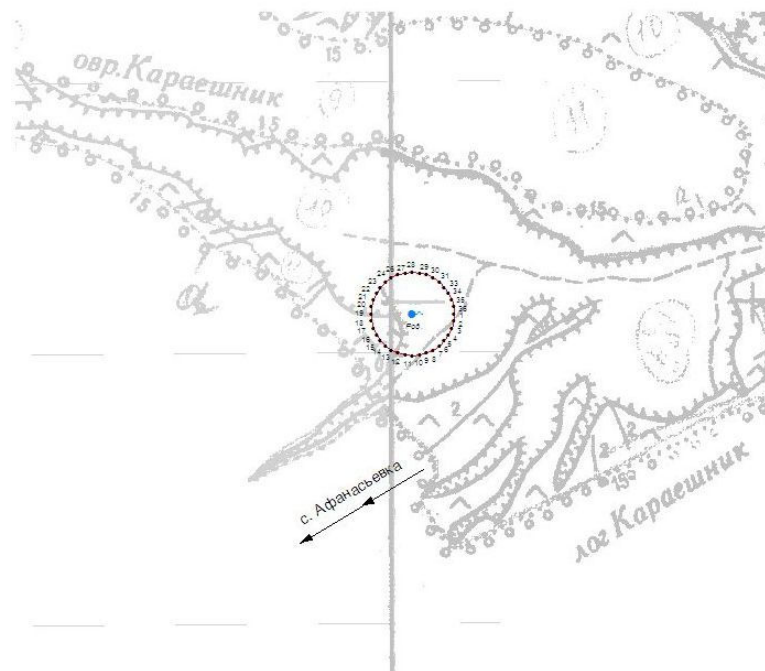

северо-восточнее села Афанасьевка в средней части склона балки Караешник

местоположение

общей площадью 0,1 га, зарегистрирована в государственном Кадастре недвижимости Белгородской области.

Режим особой охраны ООПТ

План ООПТ

Координаты контурных точек

№ точки	X	Y
1	418028.35	2260060.79
2	418019.66	2260060.03
3	418011.25	2260057.78
4	418003.35	2260054.09
5	417996.21	2260049.09
6	417990.04	2260042.93
7	417985.05	2260035.79
8	417981.36	2260027.89
9	417979.11	2260019.47
10	417978.35	2260010.79
11	417979.11	2260002.11
12	417981.36	2259993.69
13	417985.05	2259985.79
14	417990.04	2259978.65
15	417996.21	2259972.49
16	418003.35	2259967.49
17	418011.25	2259963.81
18	418019.66	2259961.55
19	418028.35	2259960.79
20	418037.03	2259961.55
21	418045.45	2259963.81
22	418053.35	2259967.49
23	418060.49	2259972.49
24	418066.65	2259978.65
25	418071.65	2259985.79
26	418075.33	2259993.69
27	418077.59	2260002.11
28	418078.35	2260010.79
29	418077.59	2260019.47
30	418075.33	2260027.89
31	418071.65	2260035.79
32	418066.65	2260042.93
33	418060.49	2260049.09
34	418053.35	2260054.09
35	418045.45	2260057.78
36	418037.03	2260060.03
37	418028.35	2260060.79