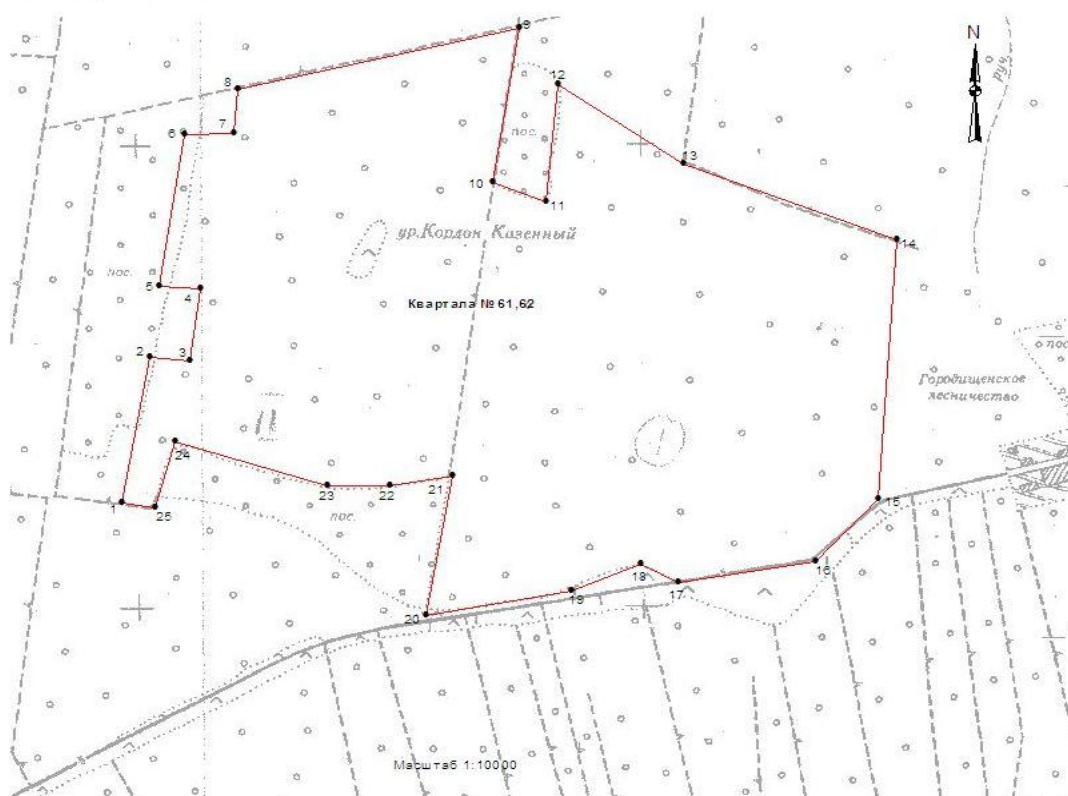

Алексеевский

район, город

В кварталах 61,62 целостного массива лесного фонда ОКУ «Алексеевское лесничество»

местоположение

общей площадью 127,0 га, зарегистрирован в государственном Кадастре недвижимости Белгородской области.

План ООПТ

Площадь ООПТ - 1270000 кв.м.

Координаты контурных точек

№ точки	X	У	№ точки	X	У
1	405316,27	2266472,26	14	405885,03	2268009,17
2	405630,39	2266528,20	15	405324,42	2267973,69
3	405622,11	2266608,67	16	405189,59	2267849,50
4	405778,61	2266628,20	17	405143,46	2267849,50
5	405778,61	226628,20	18	405182,49	2267501,78
6	406112,71	2266598,50	19	405125,72	2267363,40
7	406115,65	2266694,07	20	405072,50	2267076,00
8	406210,90	2266702,93	21	405374,09	2267129,22
9	406342,75	2267260,50	22	405352,11	2267003,74
10	406009,22	2267207,28	23	405353,67	2266880,61
11	405966,64	2267313,73	24	405447,19	2266578,24
12	406222,11	2267338,56	25	405305,36	2266539,28
13	406048,25	2267586,94	1	405316,27	2266472,26